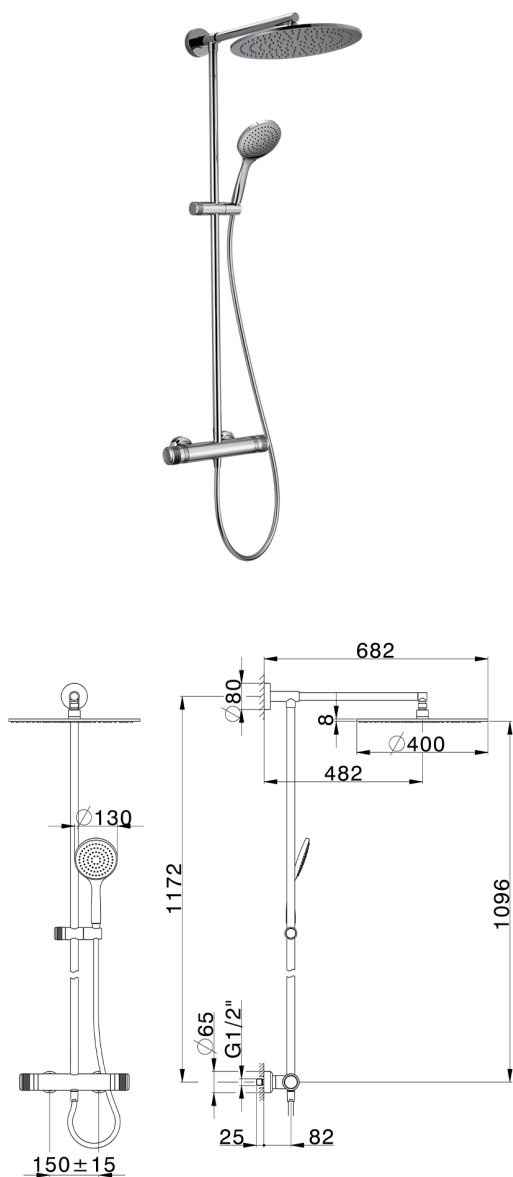

Colonna doccia termostatica 2 funzioni COLUMNS_CRC78010

MODELLO **CRC78010**

Colonna doccia termostatica 2 funzioni, devia stop 2 uscite, colonna fissa, supporto doccetta scorrevole, doccetta monogetto Emotion D.130 mm in ABS, soffione tondo D.400 mm sp.8 mm in Ottone, flessibile liscio SUPREME 150 cm

FINITURE DISPONIBILI

-  **21** 21 Cromo
-  **2F** 2F Nichel Spazzolato
-  **2Q** 2Q Black Titanium

CARATTERISTICHE

Ricambio Cartuccia **22.04A.AR - ZZ97279004**

Cartuccia Termostatica Argo 2 (filtro lungo)

DeviaStop

La tecnologia Devia Stop di Huber consente con un semplice movimento rotativo di gestire la portata dell'acqua e di scegliere la modalità d'erogazione (soffione, doccetta a mano).

SafeTouch

Il sistema SafeTouch Huber mantiene il corpo del miscelatore freddo al tatto durante il funzionamento.

Termostatico

Il Termostatico Huber è il tuo personale gestore dell'acqua che ti aiuta a gestire e controllare acqua ed energia senza sprechi.

Colonna doccia termostatica 2 funzioni COLUMNS_CRC78010

CRC78010