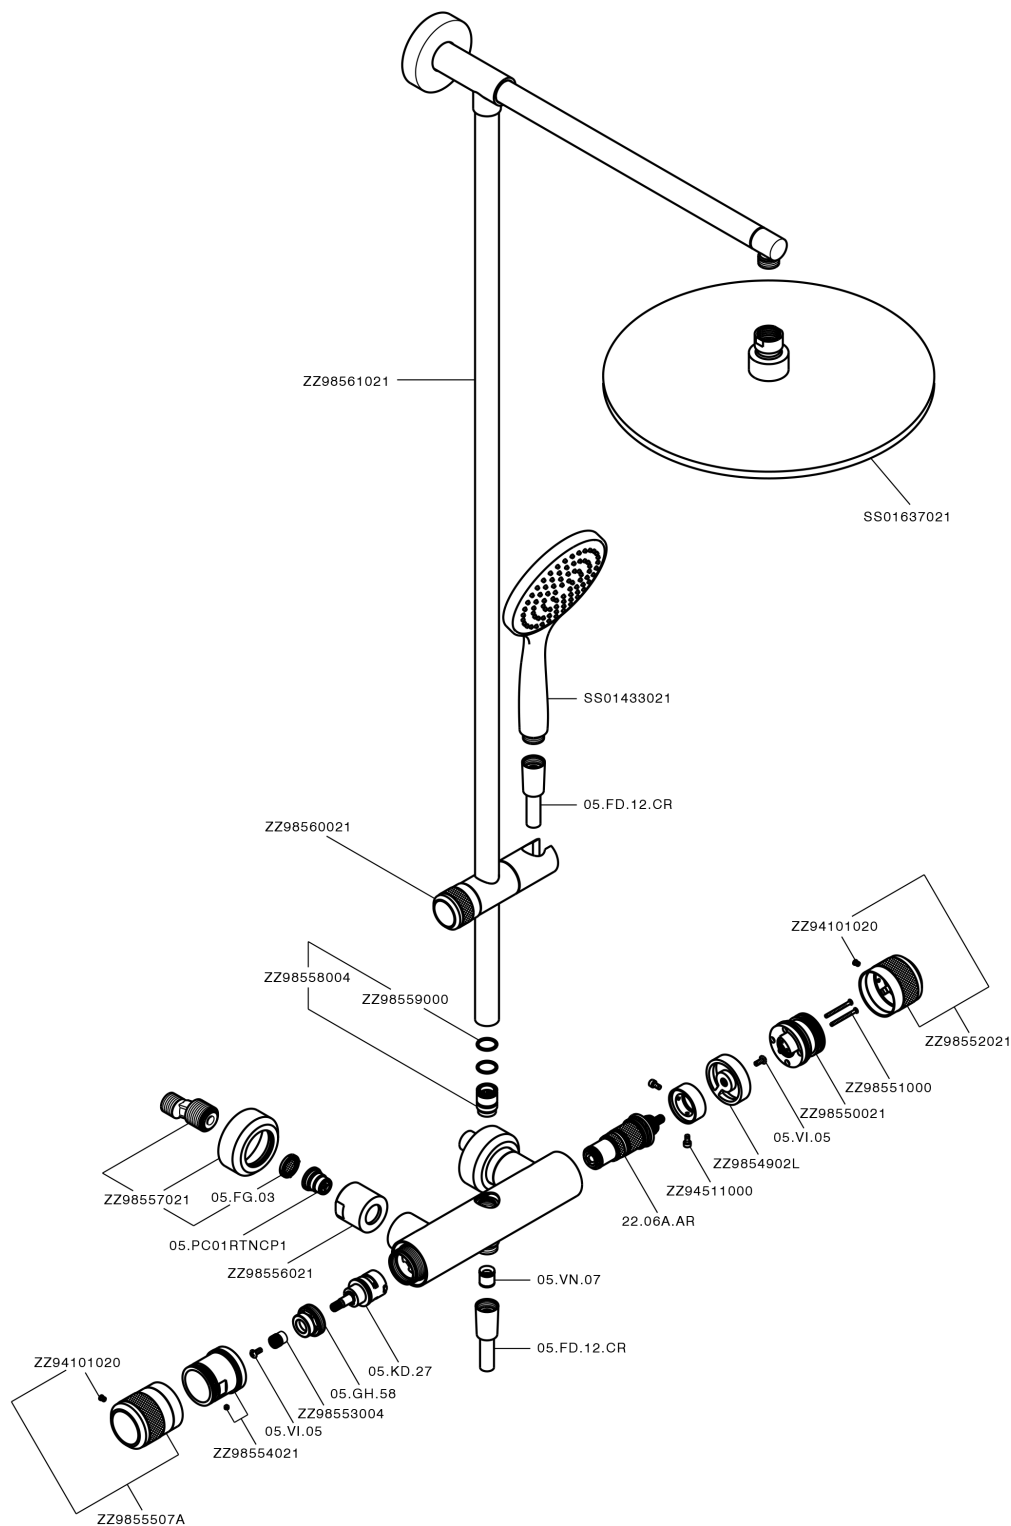

Colonna doccia termostatica 2 funzioni COLUMNS_CRC78010

MODELLO **CRC78010**

Colonna doccia termostatica 2 funzioni, devia stop 2 uscite, colonna fissa, supporto doccetta scorrevole, doccetta monogetto Emotion D.130 mm in ABS, soffione tondo D.400 mm sp.8 mm in Ottone, flessibile liscio SUPREME 150 cm

FINITURE DISPONIBILI

-  **21** 21 Cromo
-  **2F** 2F Nichel Spazzolato
-  **2Q** 2Q Black Titanium

CARATTERISTICHE

Ricambio Cartuccia **22.04A.AR - ZZ97279004**

Cartuccia Termostatica Argo 2 (filtro lungo)

DeviaStop

La tecnologia Devia Stop di Huber consente con un semplice movimento rotativo di gestire la portata dell'acqua e di scegliere la modalità d'erogazione (soffione, doccetta a mano).

SafeTouch

Il sistema SafeTouch Huber mantiene il corpo del miscelatore freddo al tatto durante il funzionamento.

Termostatico

Il Termostatico Huber è il tuo personale gestore dell'acqua che ti aiuta a gestire e controllare acqua ed energia senza sprechi.

Colonna doccia termostatica 2 funzioni COLUMNS_CRC78010

CRC78010