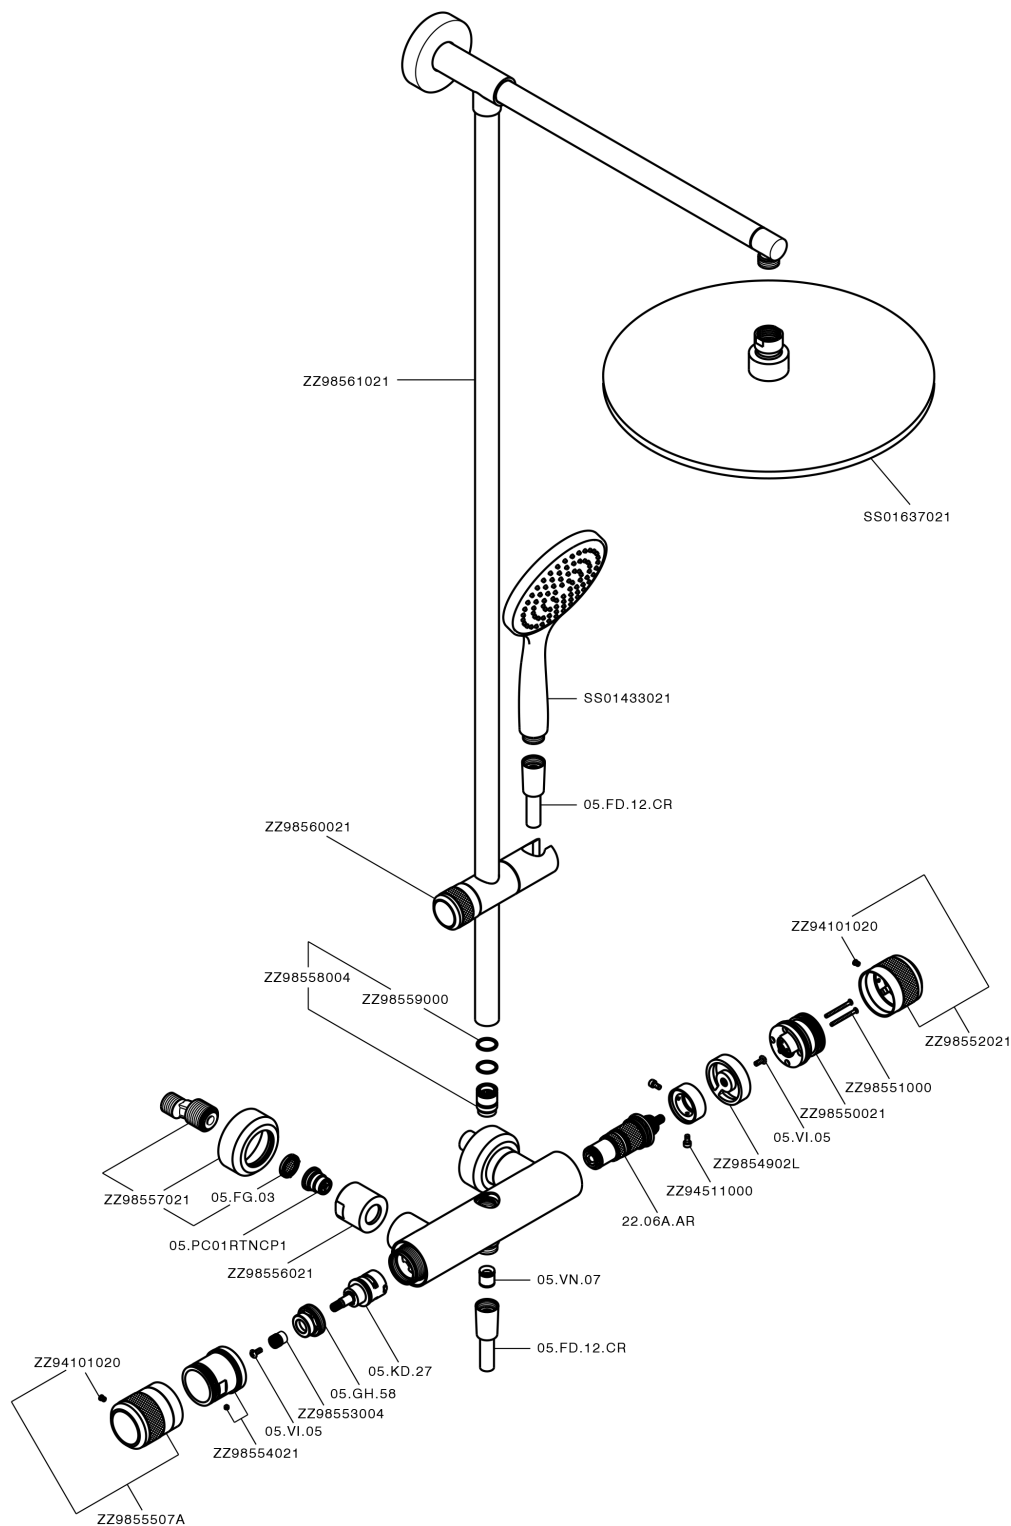

Colonna doccia termostatica 2 funzioni COLUMNS_CRC78010

CRC78010

<https://www.huberitalia.com/colonna-doccia-termostatica-2-funzioni-columns-crc78010>

2026-05-15