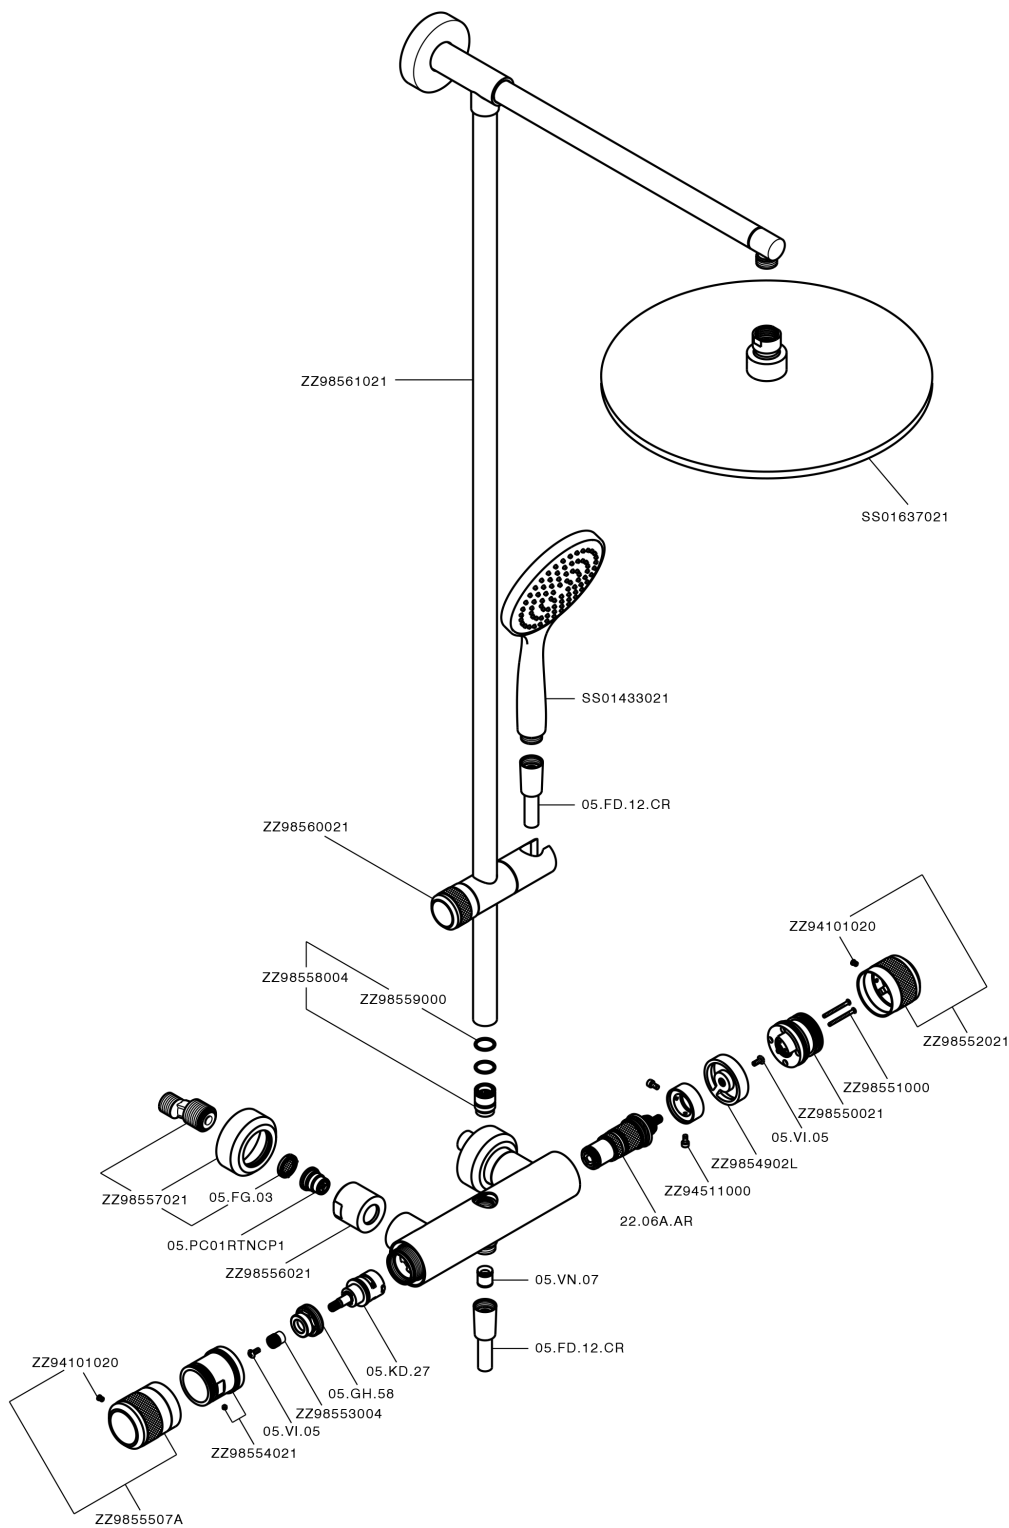

Colonna doccia termostatica 2 funzioni COLUMNS_CRC78010

CRC78010

<https://www.huberitalia.com/colonna-doccia-termostatica-2-funzioni-columns-crc78010>

2026-06-30