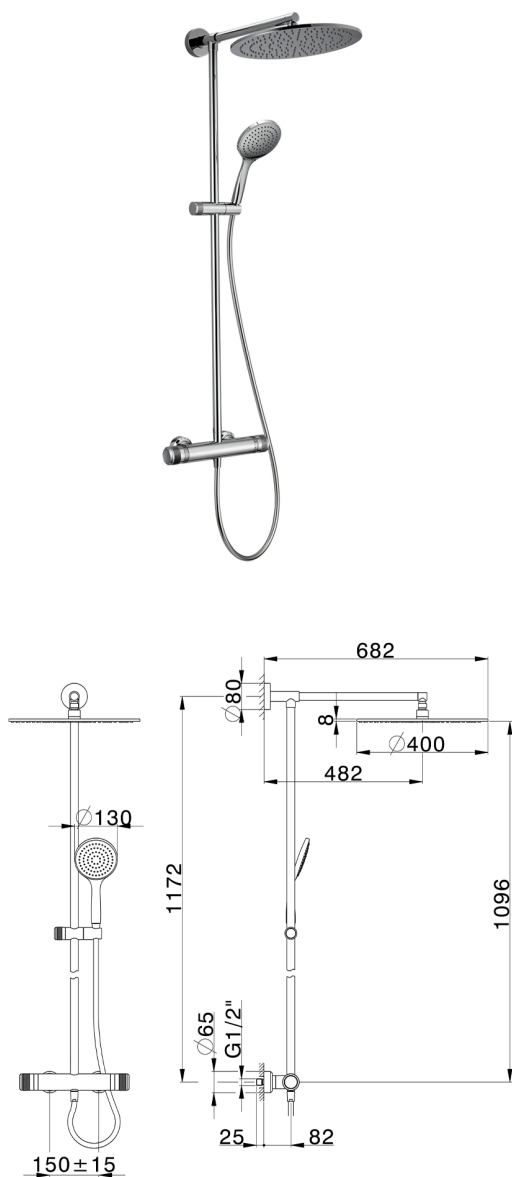

## Colonna doccia termostatica 2 funzioni COLUMNS\_CRC78010

MODELLO **CRC78010**

Colonna doccia termostatica 2 funzioni, devia stop 2 uscite, colonna fissa, supporto doccetta scorrevole, doccetta monogetto Emotion D.130 mm in ABS, soffione tondo D.400 mm sp.8 mm in Ottone, flessibile liscio SUPREME 150 cm

FINITURE DISPONIBILI

-  **21** 21 Cromo
-  **2F** 2F Nichel Spazzolato
-  **2Q** 2Q Black Titanium

CARATTERISTICHE

Ricambio Cartuccia **22.04A.AR - ZZ97279004**

**Cartuccia Termostatica Argo 2 (filtro lungo)**

### DeviaStop

La tecnologia Devia Stop di Huber consente con un semplice movimento rotativo di gestire la portata dell'acqua e di scegliere la modalità d'erogazione (soffione, doccetta a mano).

### SafeTouch

Il sistema SafeTouch Huber mantiene il corpo del miscelatore freddo al tatto durante il funzionamento.