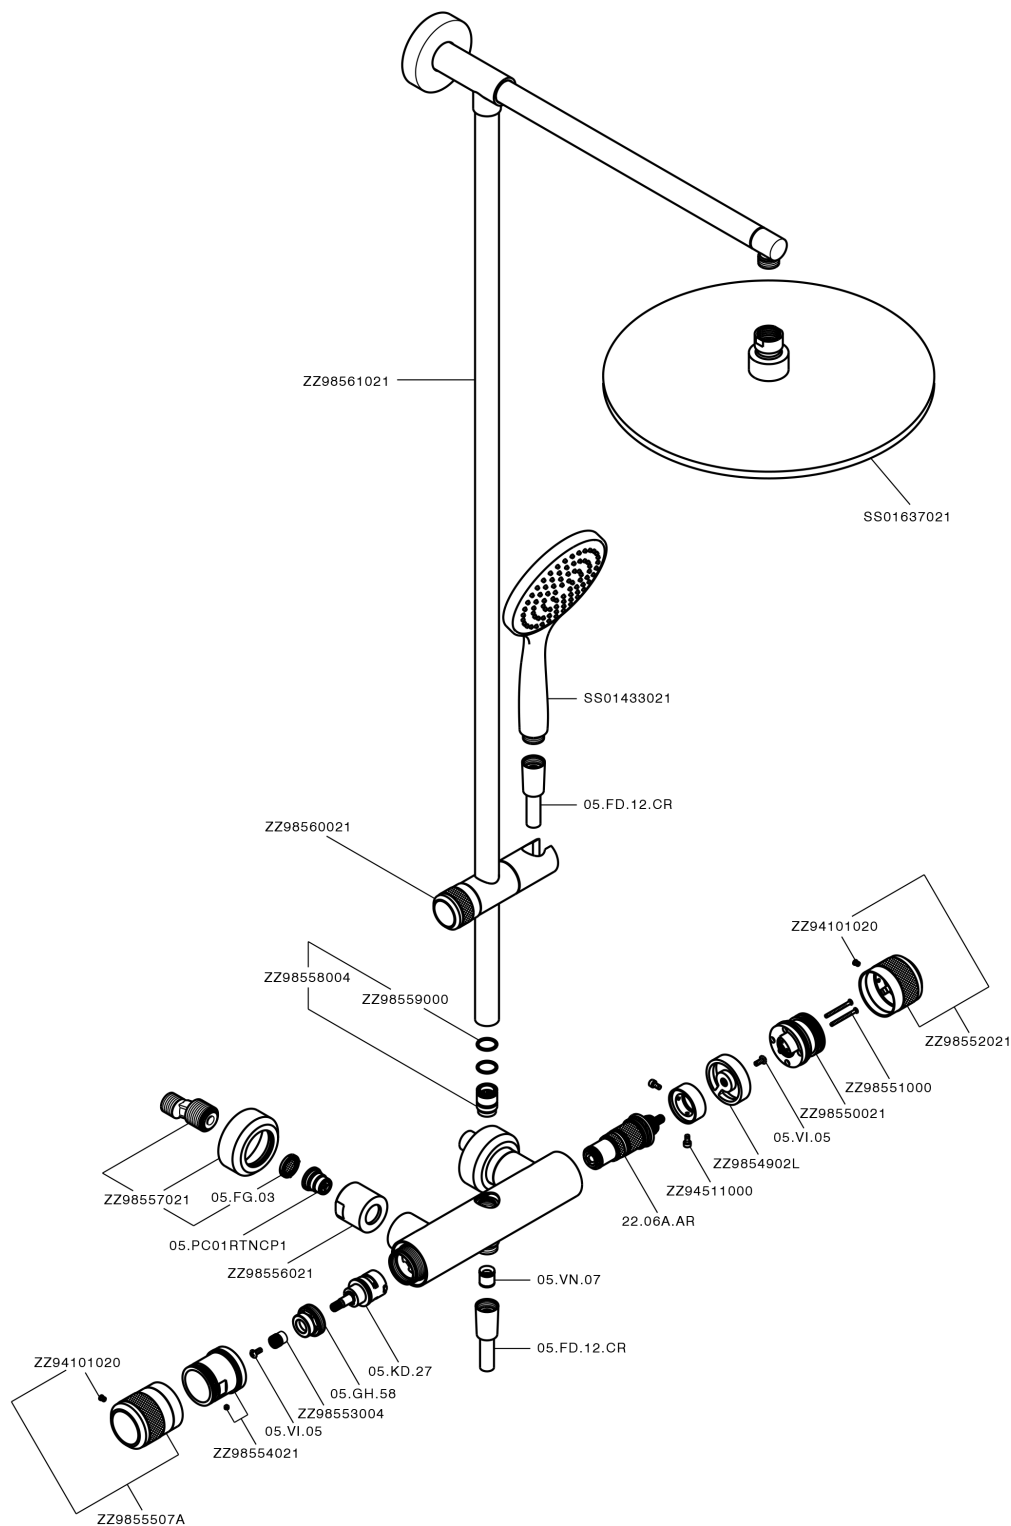

## Colonna doccia termostatica 2 funzioni COLUMNS\_CRC78010

CRC78010

<https://www.huberitalia.com/colonna-doccia-termostatica-2-funzioni-columns-crc78010>

2026-05-15