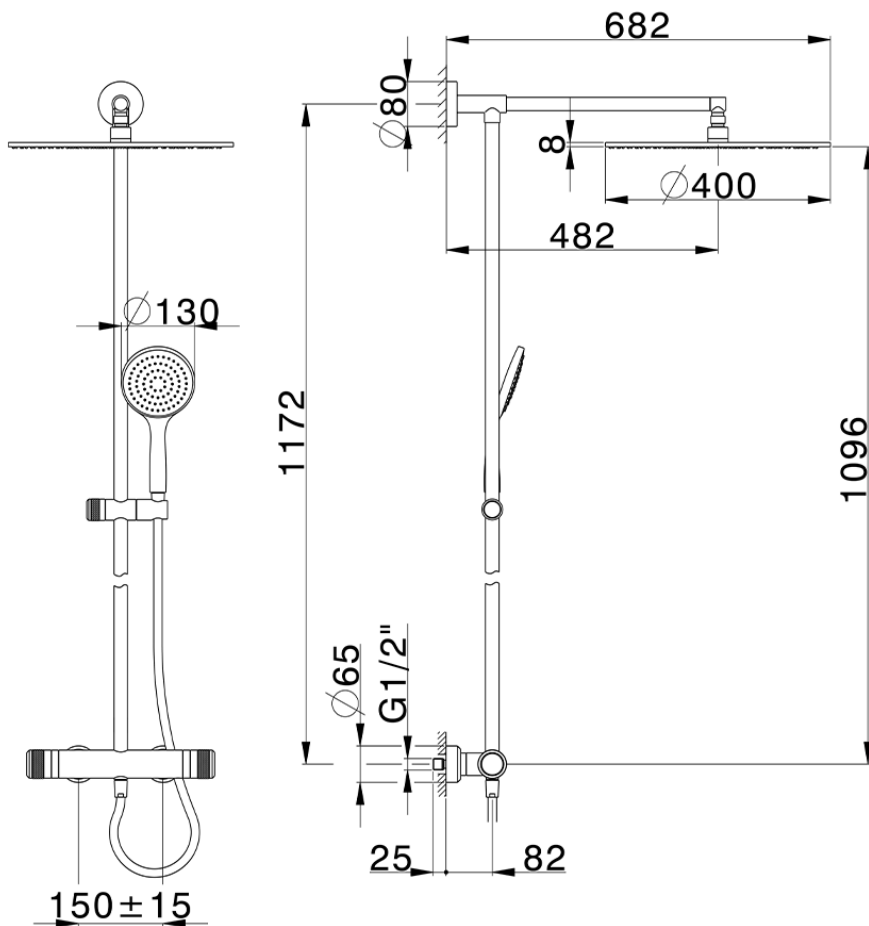

## Colonna doccia termostatica 2 funzioni COLUMNS\_CRC78010

CRC78010

<https://www.huberitalia.com/colonna-doccia-termostatica-2-funzioni-columns-crc78010>

2026-06-30