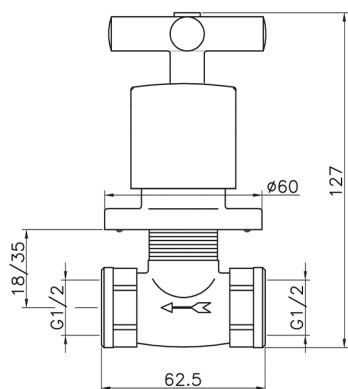

Rubinetti d'arresto incasso SUITE_SU000310

MODELLO **SU000310**

Rubinetti d'arresto incasso, uscita 1/2" F

FINITURE DISPONIBILI

-  **21** 21 Cromo
-  **40** 40 Nero Opaco
-  **2F** 2F Nichel Spazzolato
-  **2W** 2W Oro Spazzolato

CARATTERISTICHE

Installazione **Incasso**

Rubinetto d'arresto incasso SUITE_SU000310

SU000310

<https://www.huberitalia.com/rubinetto-darresto-incasso-suite-su000310>

2026-06-17