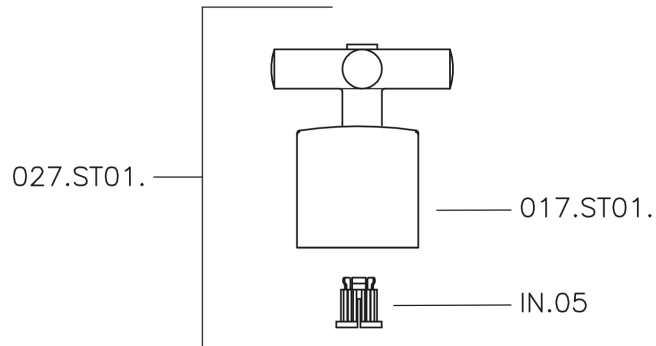

Rubinetti d'arresto incasso SUITE_SU000310

MODELLO **SU000310**

Rubinetti d'arresto incasso, uscita 1/2" F

FINITURE DISPONIBILI

-  **21** 21 Cromo
-  **40** 40 Nero Opaco
-  **2F** 2F Nichel Spazzolato
-  **2W** 2W Oro Spazzolato

CARATTERISTICHE

Installazione **Incasso**

Rubinetto d'arresto incasso SUITE_SU000310

SU000310

<https://www.huberitalia.com/rubinetto-darresto-incasso-suite-su000310>

2026-06-17