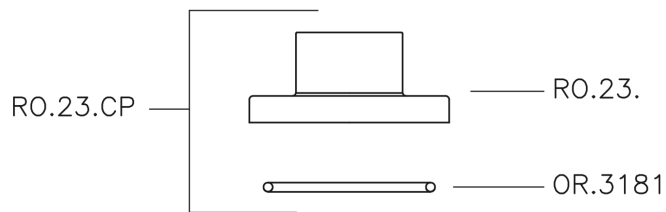

Rubinetti d'arresto incasso SUITE_SU000310

MODELLO **SU000310**

Rubinetti d'arresto incasso, uscita 1/2" F

FINITURE DISPONIBILI

-  **21** 21 Cromo
-  **40** 40 Nero Opaco
-  **2F** 2F Nichel Spazzolato
-  **2W** 2W Oro Spazzolato

CARATTERISTICHE

Installazione **Incasso**

Rubinetto d'arresto incasso SUITE_SU000310

SU000310

<https://www.huberitalia.com/rubinetto-darresto-incasso-suite-su000310>

2026-06-17