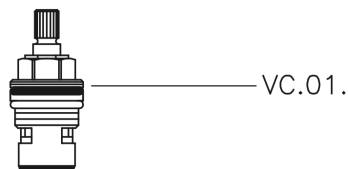

Rubinetti d'arresto incasso SUITE_SU000310

MODELLO **SU000310**

Rubinetti d'arresto incasso, uscita 1/2" F

FINITURE DISPONIBILI

-  **21** 21 Cromo
-  **40** 40 Nero Opaco
-  **2F** 2F Nichel Spazzolato
-  **2W** 2W Oro Spazzolato

CARATTERISTICHE

Installazione **Incasso**

Rubinetto d'arresto incasso SUITE_SU000310

SU000310

<https://www.huberitalia.com/rubinetto-darresto-incasso-suite-su000310>

2026-06-17