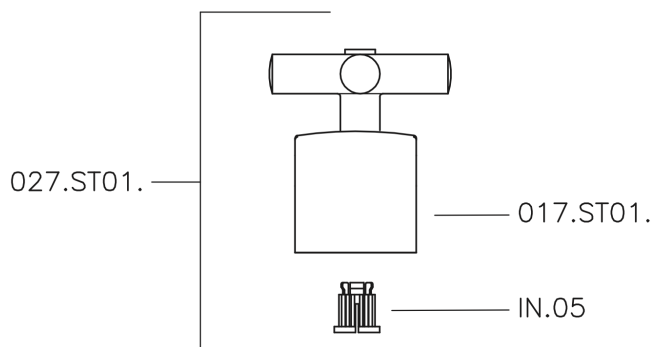

## Rubinetto d'arresto incasso SUITE\_SU000310

MODELLO **SU000310**

Rubinetto d'arresto incasso, uscita 1/2" F

FINITURE DISPONIBILI

- 
**21** 21 Cromo
- 
**40** 40 Nero Opaco
- 
**2F** 2F Nichel Spazzolato
- 
**2W** 2W Oro Spazzolato

CARATTERISTICHE

Installazione **Incasso**

## Rubinetto d'arresto incasso SUITE\_SU000310

SU000310

<https://www.huberitalia.com/rubinetto-darresto-incasso-suite-su000310>

2026-04-24