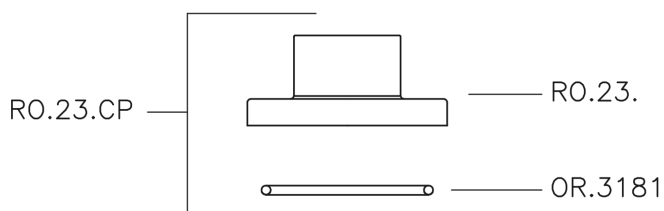

Rubinetto d'arresto incasso SUITE_SU000310

SU000310

<https://www.huberitalia.com/rubinetto-darresto-incasso-suite-su000310>

2026-04-24