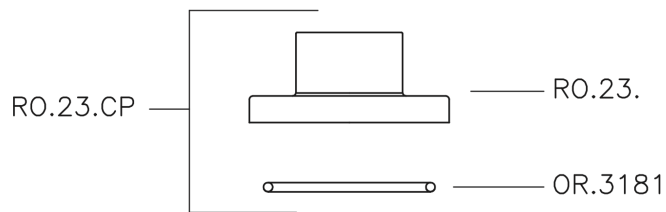

Rubinetto d'arresto incasso SUITE_SU000310

SU000310

<https://www.huberitalia.com/rubinetto-darresto-incasso-suite-su000310>

2026-06-17