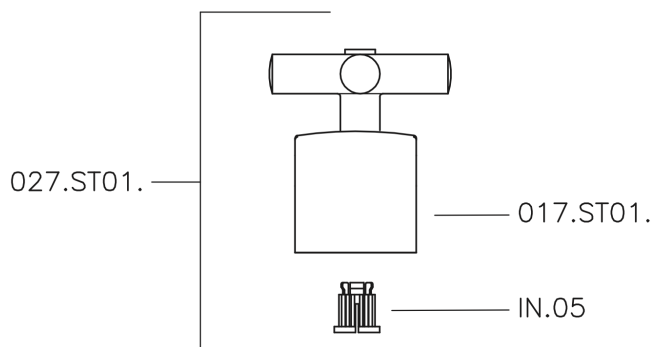

Rubinetto d'arresto incasso SUITE_SU000310

MODELLO **SU000310**

Rubinetto d'arresto incasso, uscita 1/2" F

FINITURE DISPONIBILI

-  **21** 21 Cromo
-  **40** 40 Nero Opaco
-  **2F** 2F Nichel Spazzolato
-  **2W** 2W Oro Spazzolato

CARATTERISTICHE

Installazione **Incasso**

Rubinetto d'arresto incasso SUITE_SU000310

SU000310

<https://www.huberitalia.com/rubinetto-darresto-incasso-suite-su000310>

2026-06-17