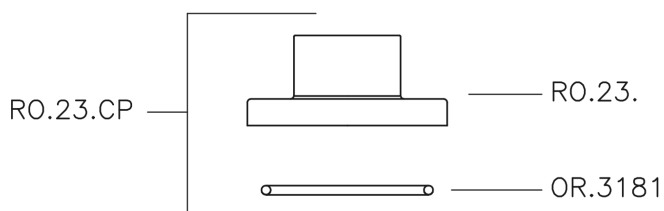

Rubinetto d'arresto incasso SUITE_SU000310

MODELLO **SU000310**

Rubinetto d'arresto incasso, uscita 1/2" F

FINITURE DISPONIBILI

-  **21** 21 Cromo
-  **40** 40 Nero Opaco
-  **2F** 2F Nichel Spazzolato
-  **2W** 2W Oro Spazzolato

CARATTERISTICHE

Installazione **Incasso**

Rubinetto d'arresto incasso SUITE_SU000310

SU000310

<https://www.huberitalia.com/rubinetto-darresto-incasso-suite-su000310>

2026-06-17