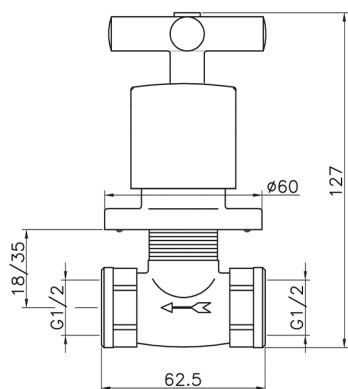

Rubinetto d'arresto incasso SUITE_SU000310

MODELLO **SU000310**

Rubinetto d'arresto incasso, uscita 1/2" F

FINITURE DISPONIBILI

-  **21** 21 Cromo
-  **40** 40 Nero Opaco
-  **2F** 2F Nichel Spazzolato
-  **2W** 2W Oro Spazzolato

CARATTERISTICHE

Installazione **Incasso**

Rubinetto d'arresto incasso SUITE_SU000310

SU000310

<https://www.huberitalia.com/rubinetto-darresto-incasso-suite-su000310>

2026-06-17