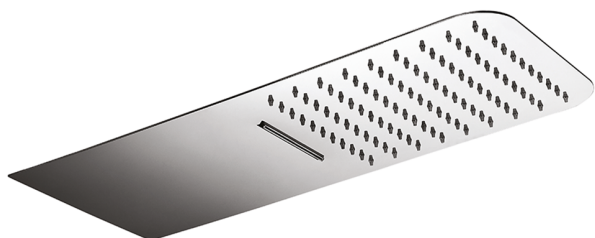

Soffione a parete 500x220 mm raggiato ZEN_ZS122110

MODELLO **ZS122110**

Soffione a parete 500x220 mm raggiato, funzioni pioggia, cascata, con valvola di sicurezza brevettata, acciaio inox AISI 304

FINITURE DISPONIBILI

-  **D1** D1 Inox Spazzolato
-  **40** 40 Nero Opaco
-  **4Q** 4Q Bianco Opaco
-  **D2** D2 Inox Lucido

CARATTERISTICHE

2026-04-14