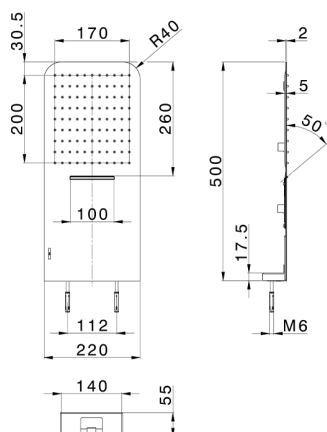

Soffione a parete 500x220 mm raggiato ZEN_ZS122110

MODELLO **ZS122110**

Soffione a parete 500x220 mm raggiato, funzioni pioggia, cascata, con valvola di sicurezza brevettata, acciaio inox AISI 304

FINITURE DISPONIBILI

-  **D1** D1 Inox Spazzolato
-  **40** 40 Nero Opaco
-  **4Q** 4Q Bianco Opaco
-  **D2** D2 Inox Lucido

CARATTERISTICHE

2026-04-14