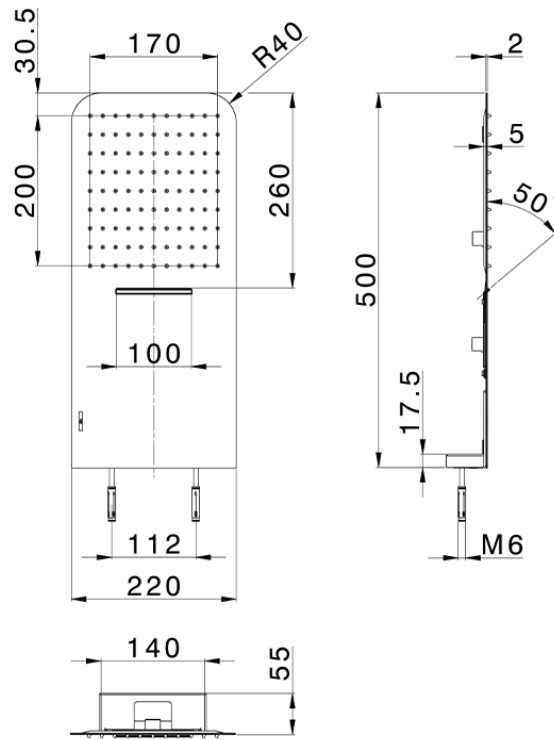

Soffione a parete 500x220 mm raggiato ZEN_ZS122110

ZS122110

<https://www.huberitalia.com/soffione-a-parete-500x220-mm-raggiato-zen-zs122110>

2026-04-14