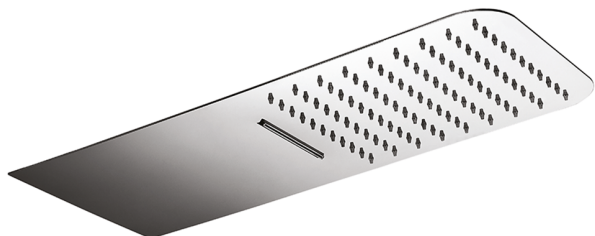

Soffione a parete 500x220 mm raggiato ZEN_ZS122110

MODELLO **ZS122110**

Soffione a parete 500x220 mm raggiato, funzioni pioggia, cascata, con valvola di sicurezza brevettata, acciaio inox AISI 304

FINITURE DISPONIBILI

-  **D1** D1 Inox Spazzolato
-  **40** 40 Nero Opaco
-  **4Q** 4Q Bianco Opaco
-  **D2** D2 Inox Lucido

CARATTERISTICHE

2026-04-14