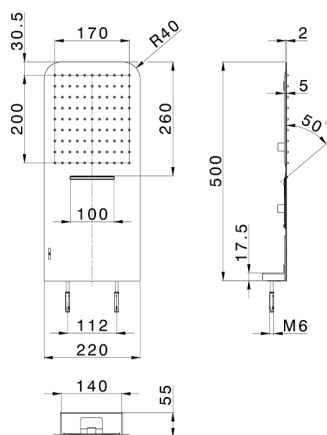

Soffione a parete 500x220 mm raggiato ZEN_ZS122110

MODELLO **ZS122110**

Soffione a parete 500x220 mm raggiato, funzioni pioggia, cascata, con valvola di sicurezza brevettata, acciaio inox AISI 304

FINITURE DISPONIBILI

-  **D1** D1 Inox Spazzolato
-  **40** 40 Nero Opaco
-  **4Q** 4Q Bianco Opaco
-  **D2** D2 Inox Lucido

CARATTERISTICHE

2026-04-14