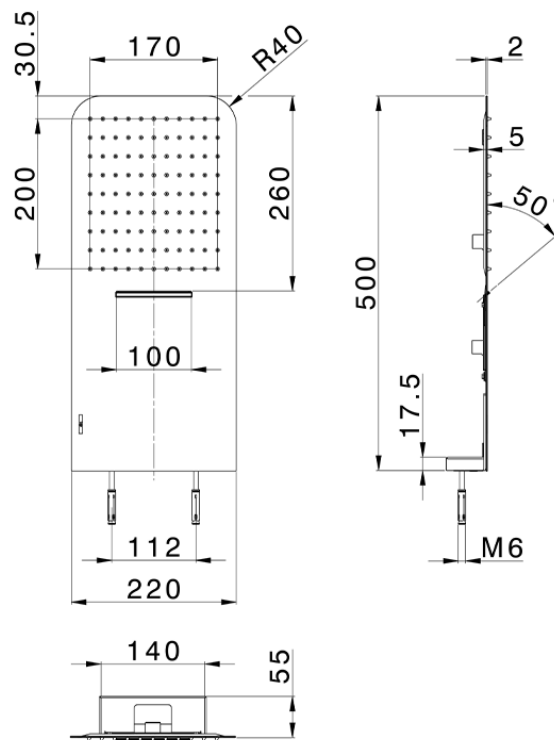

## Soffione a parete 500x220 mm raggiato ZEN\_ZS122110

ZS122110

<https://www.huberitalia.com/soffione-a-parete-500x220-mm-raggiato-zen-zs122110>

2026-04-14