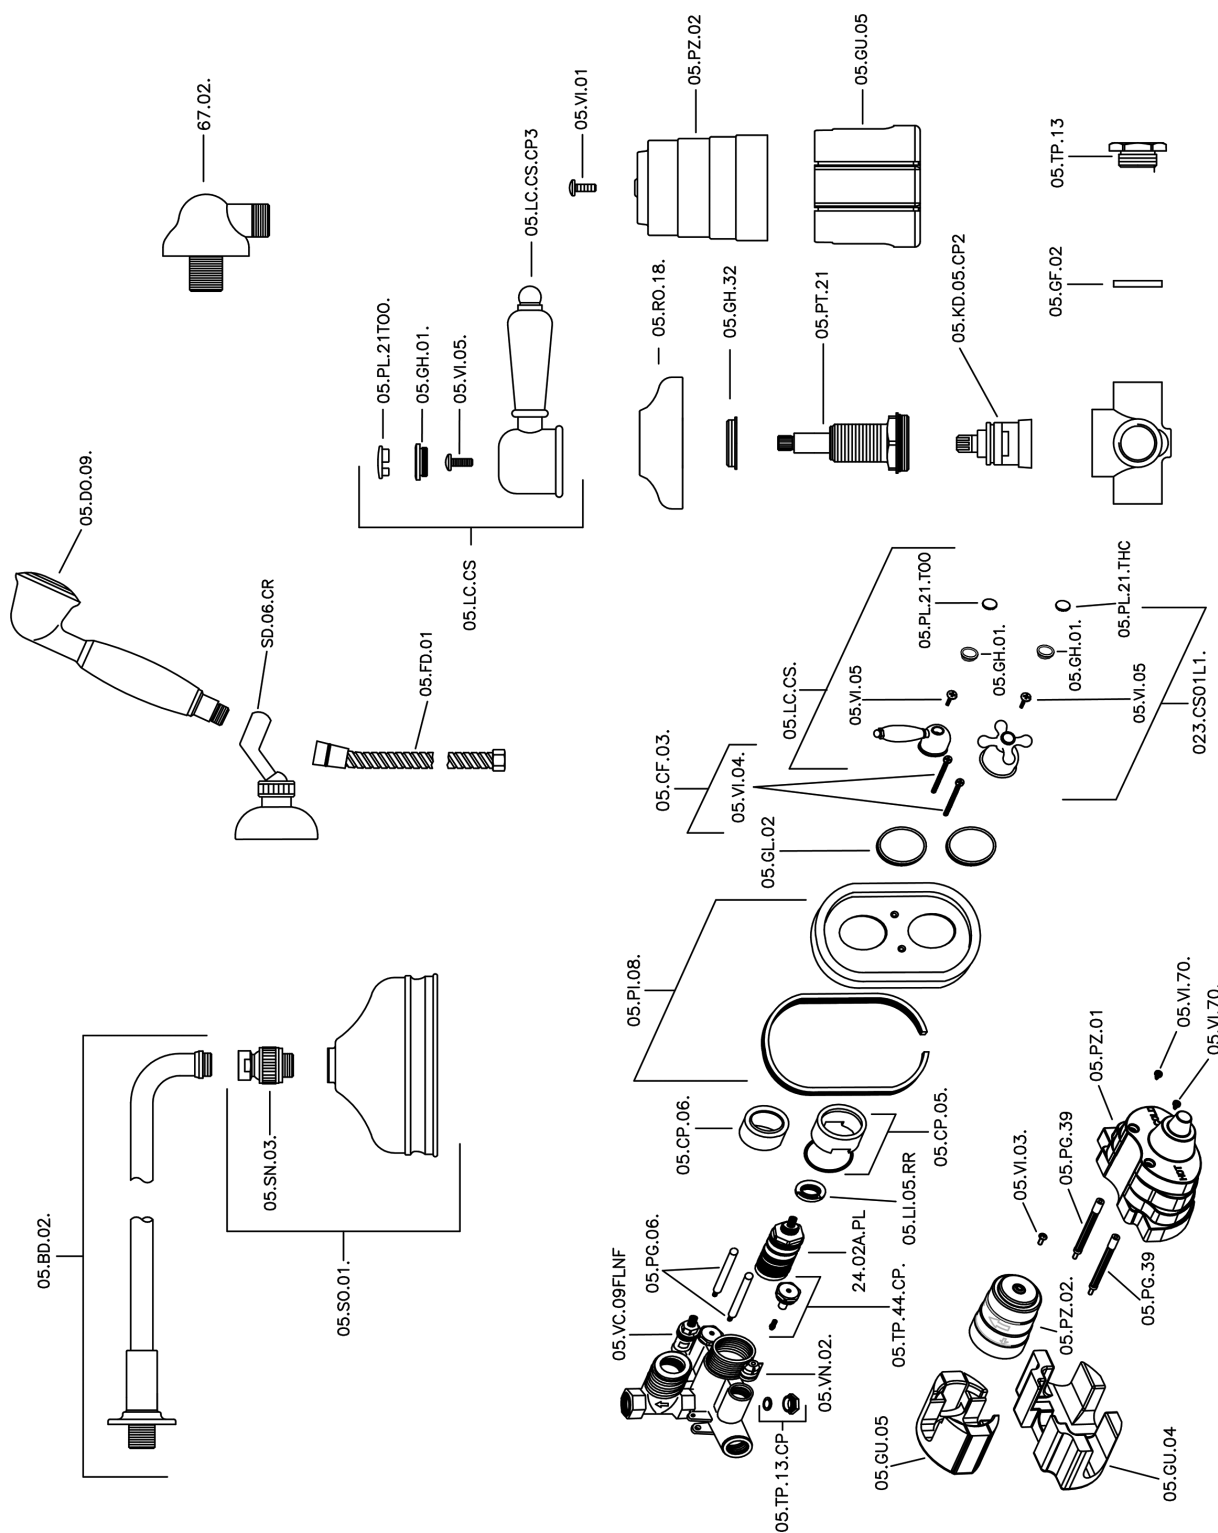

Completo miscelatore termostatico doccia incasso CROISETTE_913.CS01H.

MODELLO **913.CS01H.**

Completo miscelatore termostatico doccia incasso, miscelatore termostatico incasso 1/2", rubinetto d'arresto con uscita 1/2", deviatore 2 uscite, supporto doccetta snodato murale, braccio doccia con soffione L.400 mm in ottone, soffione tondo D.150 mm in Ottone, doccetta monogetto Classica in Ottone D.53 mm, presa d'acqua 1/2", flex Ottone 150 cm

FINITURE DISPONIBILI

-  **AG** AG Oro Antico
-  **BA** BA Vecchio Bronzo
-  **CR** CR Cromo
-  **2W** 2W Oro Spazzolato

CARATTERISTICHE

Ricambio Cartuccia **24.04A.PP**
Cartuccia Termostatica Plus P 8X20
 Installazione **Incasso**

Termostatico

Il Termostatico Huber è il tuo personale gestore dell'acqua che ti aiuta a gestire e controllare acqua ed energia senza sprechi.

Completo miscelatore termostatico doccia incasso CROISSETTE_913.CS01H.

913.CS01H. <https://www.huberitalia.com/completo-miscelatore-termostatico-doccia-incasso-croisette-913-cs01h>

2026-06-30