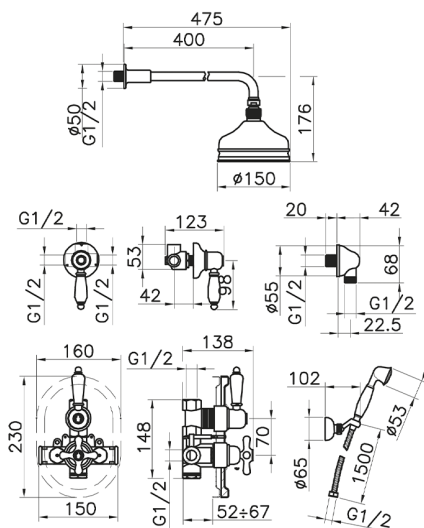

Completo miscelatore termostatico doccia incasso CROISETTE_913.CS01H.

MODELLO **913.CS01H.**

Completo miscelatore termostatico doccia incasso, miscelatore termostatico incasso 1/2", rubinetto d'arresto con uscita 1/2", deviatore 2 uscite, supporto doccetta snodato murale, braccio doccia con soffione L.400 mm in ottone, soffione tondo D.150 mm in Ottone, doccetta monogetto Classica in Ottone D.53 mm, presa d'acqua 1/2", flex Ottone 150 cm

FINITURE DISPONIBILI

-  **AG** AG Oro Antico
-  **BA** BA Vecchio Bronzo
-  **CR** CR Cromo
-  **2W** 2W Oro Spazzolato

CARATTERISTICHE

Ricambio Cartuccia **24.04A.PP**
Cartuccia Termostatica Plus P 8X20
 Installazione **Incasso**

913.CS01H. <https://www.huberitalia.com/completo-miscelatore-termostatico-doccia-incasso-croisette-913-cs01h>

2026-06-30