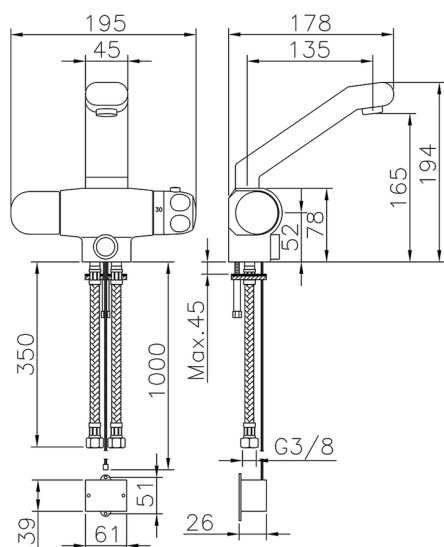

## Miscelatore termostatico lavabo elettronico COLLETTIVITÀ\_204.23H.

MODELLO **204.23H.**

Miscelatore termostatico lavabo elettronico

FINITURE DISPONIBILI

CARATTERISTICHE

Ricambio Cartuccia **24.02AB.PL**

**Cartuccia Termostatica Plus 12x32**