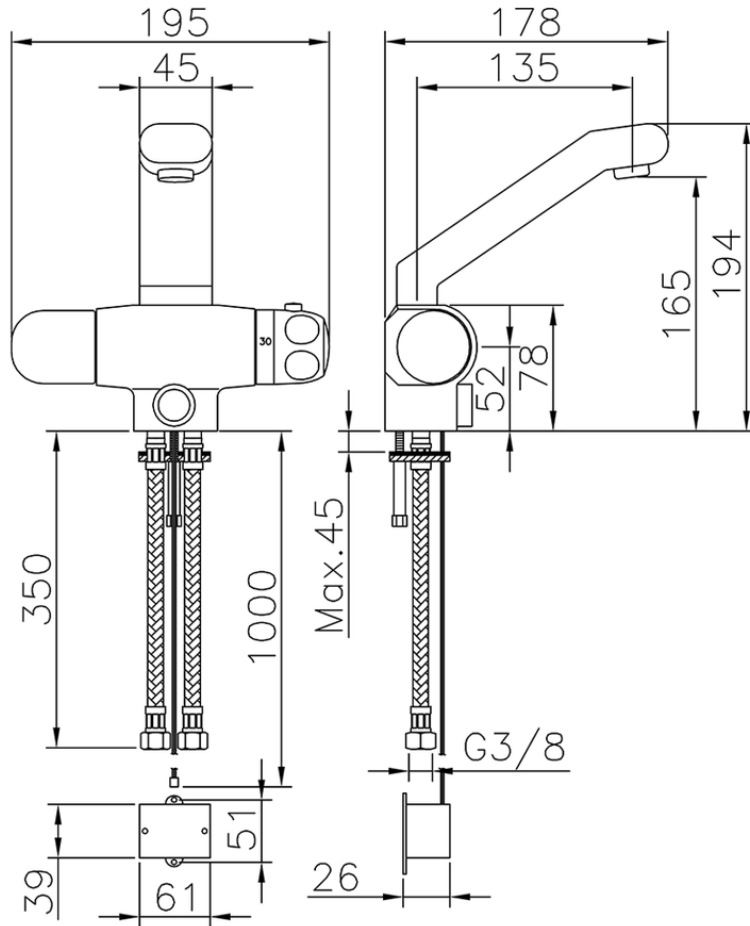

Miscelatore termostatico lavabo elettronico COLLETTIVITÀ\_204.23H.

204.23H.

<https://www.huberitalia.com/miscelatore-termostatico-lavabo-elettronico-collettivita-204-23h>

2026-03-09