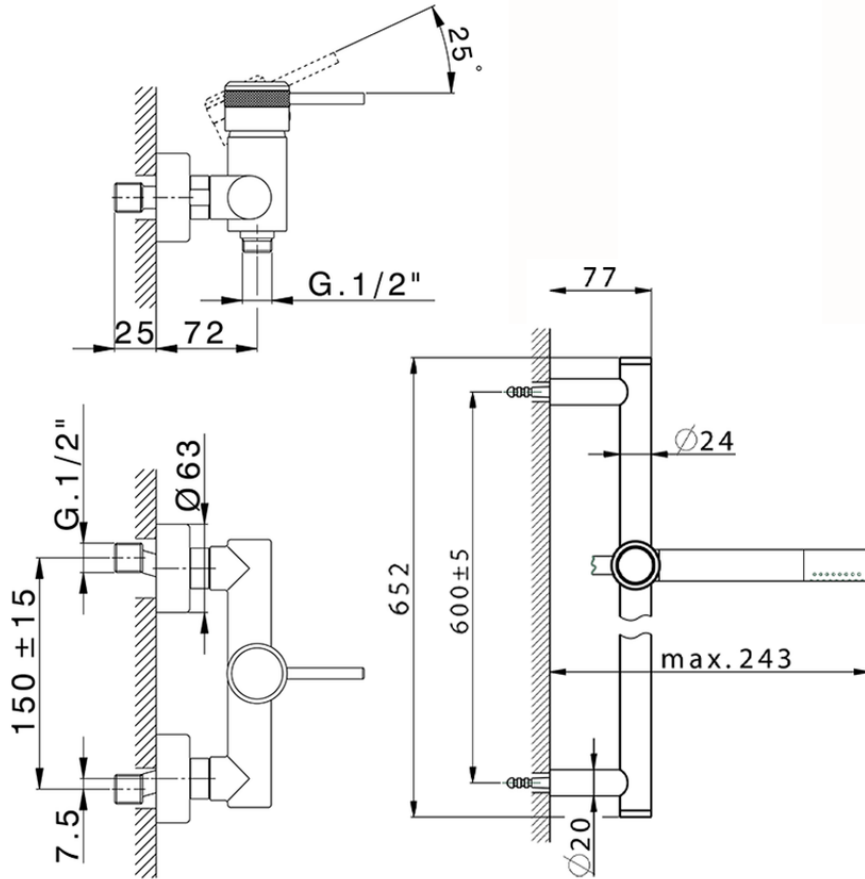

## Miscelatore monocomando doccia completo CHRONOS\_CR000460

CR000460

<https://www.huberitalia.com/miscelatore-monocomando-doccia-completo-chronos-cr000460>

2026-06-30