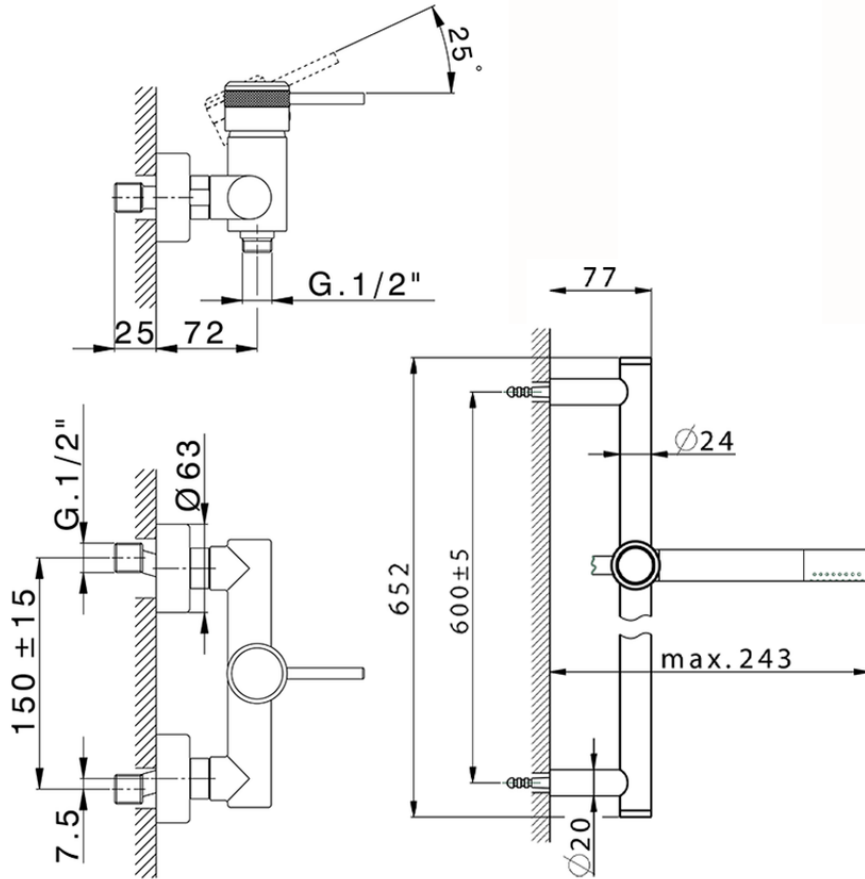

Miscelatore monocomando doccia completo CHRONOS_CR000460

CR000460

<https://www.huberitalia.com/miscelatore-monocomando-doccia-completo-chronos-cr000460>

2026-06-30