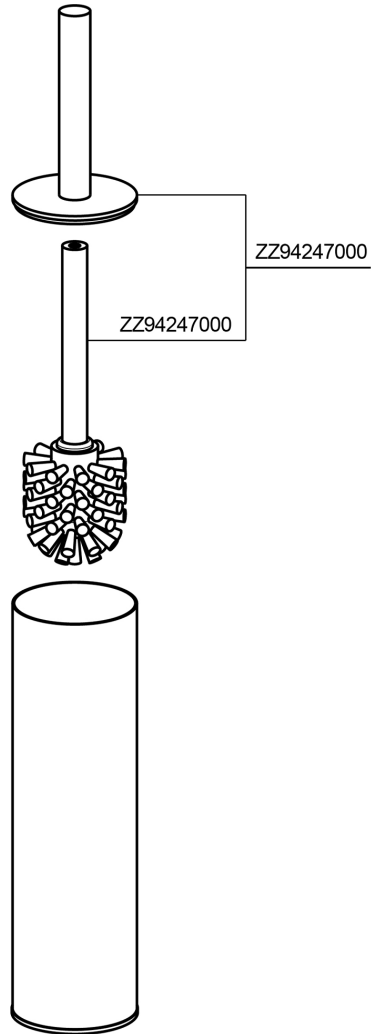

Porta scopino ACCESSORI BAGNO_SI090650

SI090650

<https://www.huberitalia.com/porta-scopino-accessori-bagno-si090650>

2026-06-29