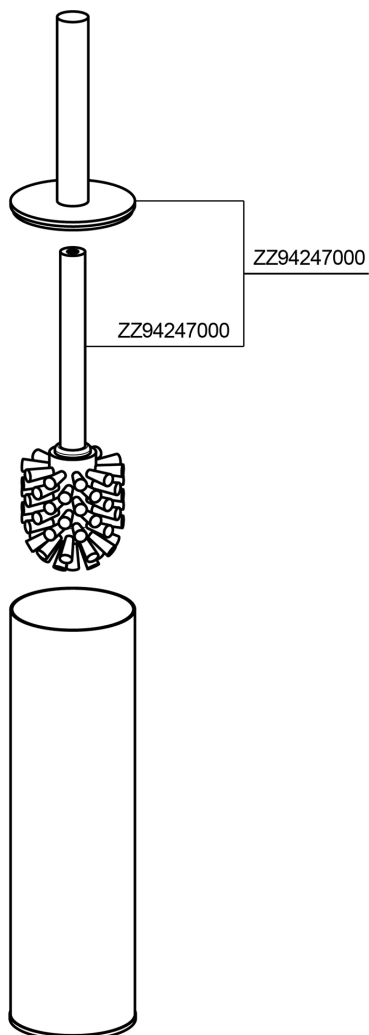

Porta scopino ACCESSORI BAGNO_SI090650

SI090650

<https://www.huberitalia.com/porta-scopino-accessori-bagno-si090650>

2026-06-29