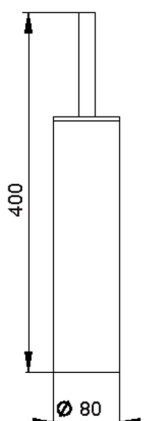

## Porta scopino ACCESSORI BAGNO\_SI090650

MODELLO **SI090650**

Porta scopino, predisposto con fori per sistema fissaggio a muro, per applicazione a muro abbinare art. SI090660, art. SI090660 non incluso, in Ottone