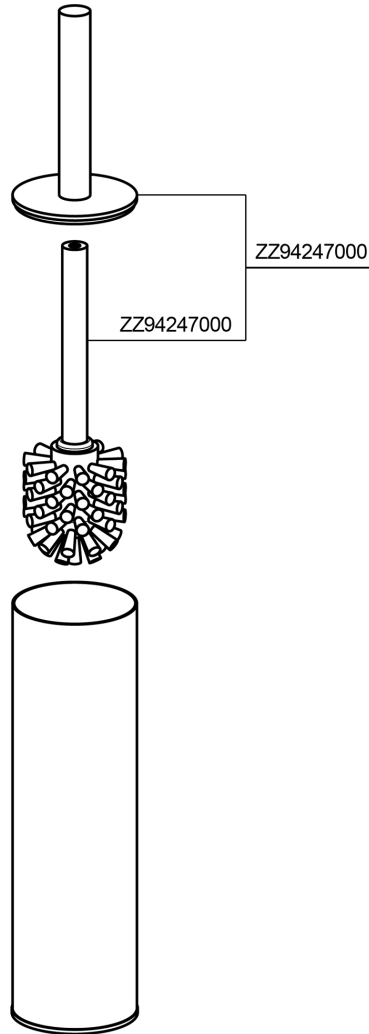

Porta scopino ACCESSORI BAGNO_SI090650

SI090650

<https://www.huberitalia.com/porta-scopino-accessori-bagno-si090650>

2026-05-15