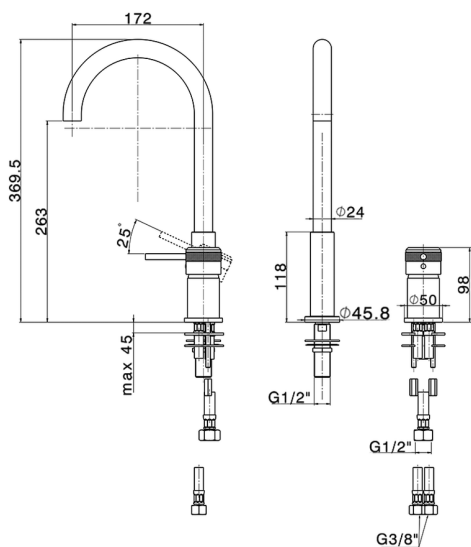

Miscelatore monocomando lavabo 2 fori CHRONOS_CR006510

MODELLO **CR006510**

Miscelatore monocomando lavabo 2 fori, senza scarico automatico, bocca girevole, flex inox G.3/8"

FINITURE DISPONIBILI

-  **21** 21 Cromo
-  **2F** 2F Nichel Spazzolato
-  **2Q** 2Q Black Titanium

CARATTERISTICHE

Ricambio Cartuccia **ZZ97179000**

Cartuccia Monocomando 35 mm

2026-07-01