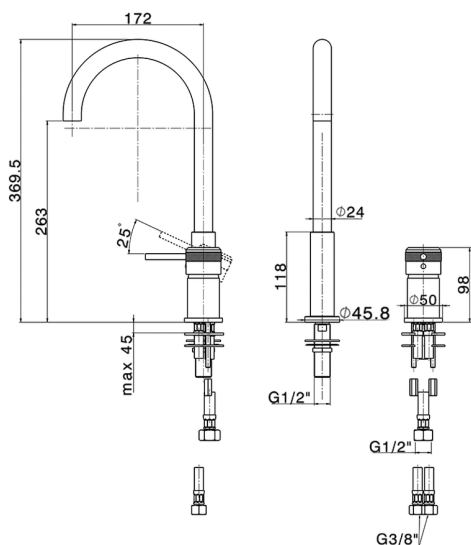

Miscelatore monocomando lavabo 2 fori CHRONOS_CR006510

MODELLO **CR006510**

Miscelatore monocomando lavabo 2 fori, senza scarico automatico, bocca girevole, flex inox G.3/8"

FINITURE DISPONIBILI

-  **21** 21 Cromo
-  **2F** 2F Nichel Spazzolato
-  **2Q** 2Q Black Titanium

CARATTERISTICHE

Ricambio Cartuccia **ZZ97179000**

Cartuccia Monocomando 35 mm

2026-07-01