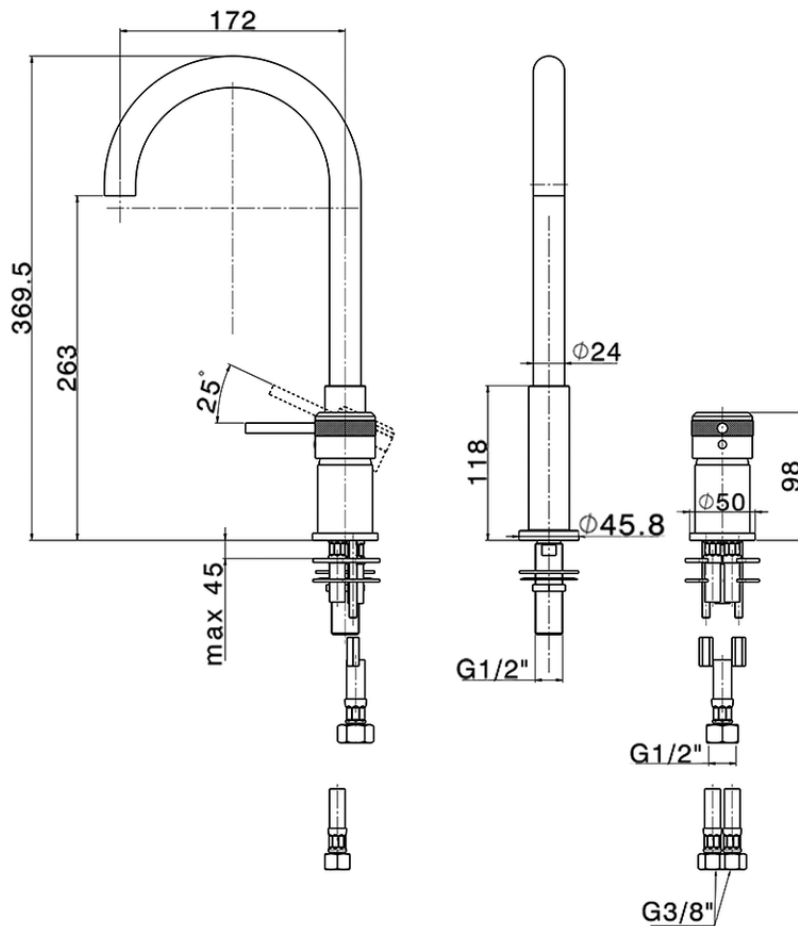

Miscelatore monocomando lavabo 2 fori CHRONOS_CR006510

CR006510

<https://www.huberitalia.com/miscelatore-monocomando-lavabo-2-fori-chronos-cr006510>

2026-07-01