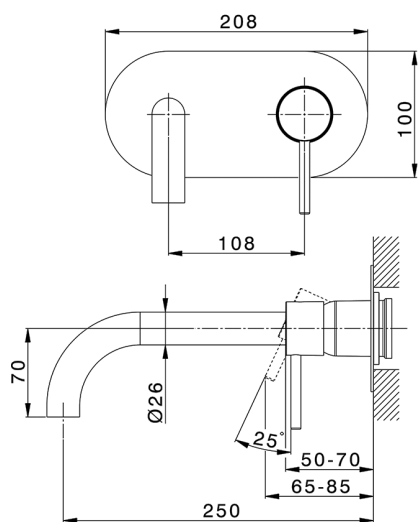

## Parte esterna monocomando lavabo a parete NUOVA KIRUNA\_K2005511

MODELLO **K2005511**

Parte esterna monocomando lavabo a parete, senza parte incasso, bocca L.250 mm, per art. Easy-Box ZB002450 e art. ZB025510

## Parte incasso monocomando lavabo a parete Easy-Box INCASSO\_ZB002450

MODELLO **ZB002450**

Parte incasso monocomando lavabo a parete Easy-Box, con scatola di protezione, senza parte esterna

FINITURE DISPONIBILI

CARATTERISTICHE

Installazione	<b>Incasso</b>
Ricambio Cartuccia	<b>ZZ95409000</b>
<b>Cartuccia Monocomando 35 mm</b>	
Incasso	<b>1</b>

Piastra/Plate/Plaque/Platte/Placa

2-3mm: XX 56-76

10mm: XX 48-68