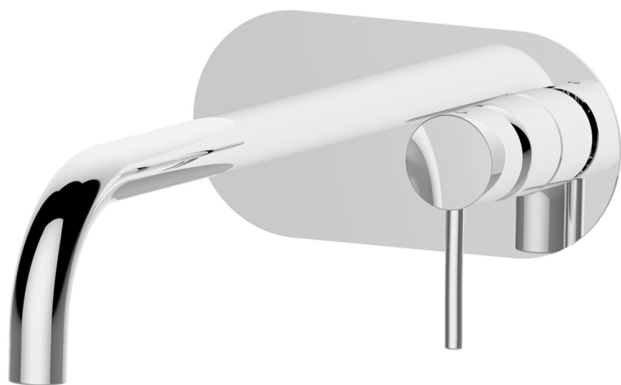

## Parte esterna monocomando lavabo a parete NUOVA KIRUNA\_K2005511

MODELLO **K2005511**

Parte esterna monocomando lavabo a parete, senza parte incasso, bocca L.250 mm, per art. Easy-Box ZB002450 e art. ZB025510

### FINITURE DISPONIBILI

-  **21** 21 Cromo
-  **26** 26 Vecchio Rame
-  **2F** 2F Nichel Spazzolato
-  **2W** 2W Oro Spazzolato
-  **40** 40 Nero Opaco
-  **4Q** 4Q Bianco Opaco

## Parte incasso monocomando lavabo a parete Easy-Box INCASSO\_ZB002450

MODELLO **ZB002450**

Parte incasso monocomando lavabo a parete Easy-Box, con scatola di protezione, senza parte esterna

FINITURE DISPONIBILI

### DeviaStop

La tecnologia Devia Stop di Huber consente con un semplice movimento rotativo di gestire la portata dell'acqua e di scegliere la modalità d'erogazione (soffione, doccia a mano).

2026-06-28