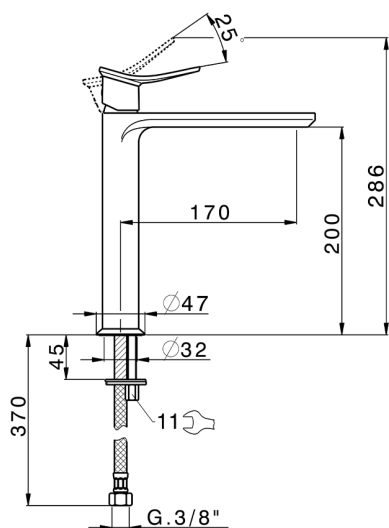

Miscelatore monocomando lavabo alto HARLOCK_HC003554

MODELLO **HC003554**

Miscelatore monocomando lavabo alto, senza scarico automatico, flex inox G.3/8"

FINITURE DISPONIBILI

-  **21** 21 Cromo
-  **2P** 2P Oro Rosa
-  **2Q** 2Q Black Titanium
-  **40** 40 Nero Opaco
-  **4Q** 4Q Bianco Opaco
-  **6T** 6T Cromo/Nero Opaco

CARATTERISTICHE

Ricambio Cartuccia **ZZ96550000**

Cartuccia Monocomando 25 mm

Miscelatore monocomando lavabo alto HARLOCK_HC003554

HC003554

<https://www.huberitalia.com/miscelatore-monocomando-lavabo-alto-harlock-hc003554>