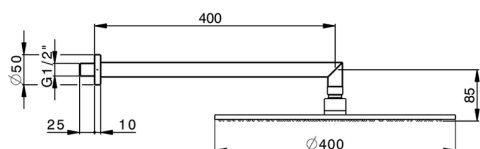

Braccio doccia con soffione SHOWER_SS013610

MODELLO **SS013610**

Braccio doccia con soffione, soffione tondo D.400 mm sp.8 mm in OTTONE, braccio doccia L.400 mm

FINITURE DISPONIBILI

CARATTERISTICHE

2026-06-30