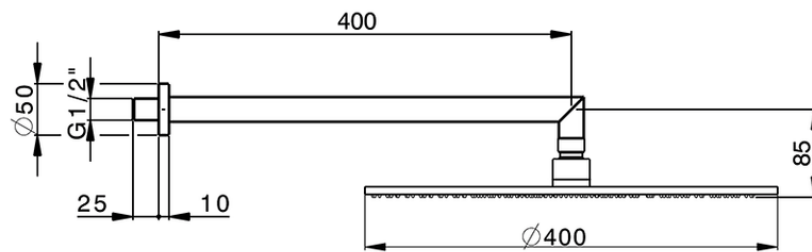

Braccio doccia con soffione SHOWER_SS013610

SS013610

<https://www.huberitalia.com/braccio-doccia-con-soffione-shower-ss013610>

2026-07-02