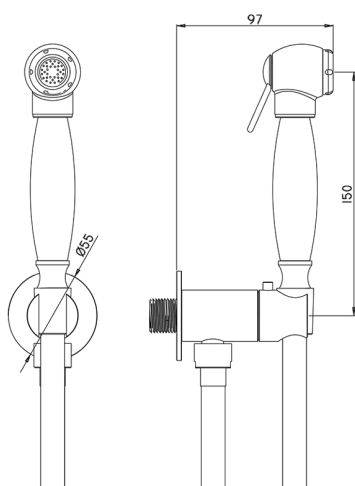

Set doccetta igienica completo IDROSCOPINI_VT007926

MODELLO **VT007926**

Set doccetta igienica completo, supporto murale tondo, apertura acqua singola, doccetta igienica in Ottone, flex PVC 120 cm

FINITURE DISPONIBILI

21 21 Cromo

CARATTERISTICHE

Doccetta igienica

Doccetta Igienica

Doccetta igienica multiforo, per la cura dell'igiene personale.

2026-05-31