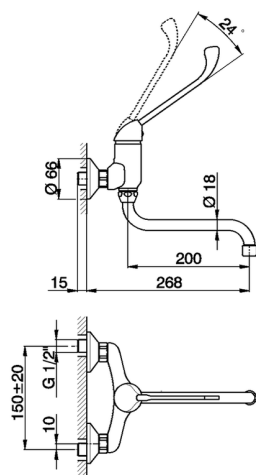

Miscelatore monocomando lavello a parete KITCHEN_CL300401

MODELLO **CL300401**

Miscelatore monocomando lavello a parete, bocca girevole, leva clinica

FINITURE DISPONIBILI

21 21 Cromo

CARATTERISTICHE

Ricambio Cartuccia **ZZ94034000**

Cartuccia Monocomando 35 mm

2026-06-17