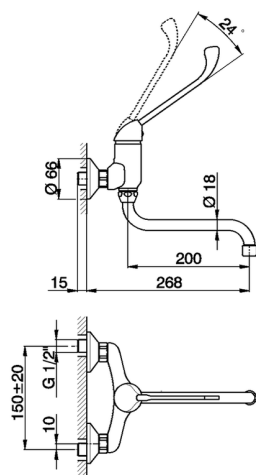

Miscelatore monocomandoavello a parete KITCHEN_CL300401

MODELLO **CL300401**

Miscelatore monocomandoavello a parete, bocca girevole, leva clinica

FINITURE DISPONIBILI

21 21 Cromo

CARATTERISTICHE

Ricambio Cartuccia **ZZ94034000**

Cartuccia Monocomando 35 mm

2026-04-15