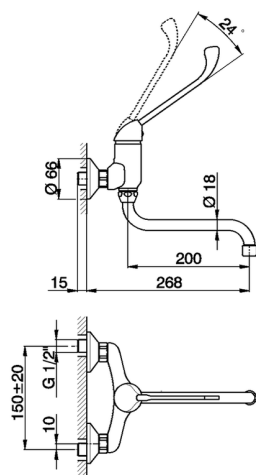

## Miscelatore monocomandoavello a parete KITCHEN\_CL300401

MODELLO **CL300401**

Miscelatore monocomandoavello a parete, bocca girevole, leva clinica

FINITURE DISPONIBILI

**21** 21 Cromo

CARATTERISTICHE

Ricambio Cartuccia **ZZ94034000**

**Cartuccia Monocomando 35 mm**

2026-06-17