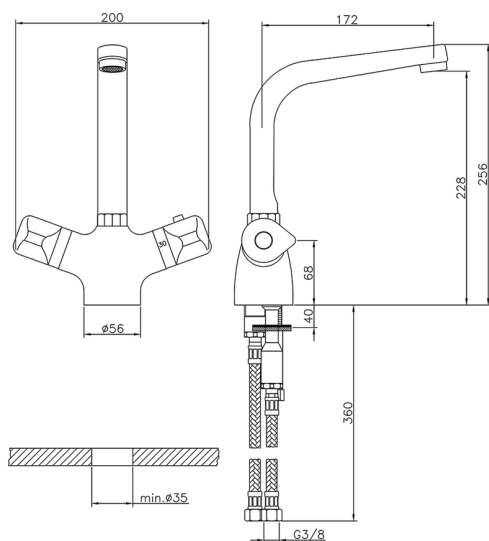

## Miscelatore termostatico lavello COLLETTIVITÀ\_CLT65010

MODELLO **CLT65010**

Miscelatore termostatico lavello, senza scarico, bocca girevole, flex inox G.3/8"

FINITURE DISPONIBILI

**21** 21 Cromo

CARATTERISTICHE

Ricambio Cartuccia **24.04A.PP**

**Cartuccia Termostatica Plus P 8X20**