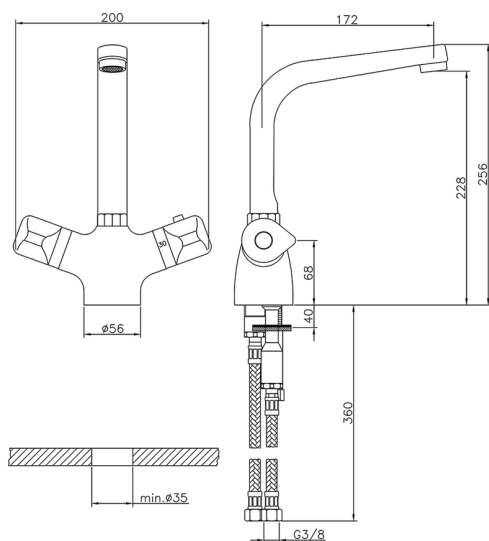

Miscelatore termostatico lavello COLLETTIVITÀ_CLT65010

MODELLO **CLT65010**

Miscelatore termostatico lavello, senza scarico, bocca girevole, flex inox G.3/8"

FINITURE DISPONIBILI

21 21 Cromo

CARATTERISTICHE

Ricambio Cartuccia **24.04A.PP**

Cartuccia Termostatica Plus P 8X20

Termostatico

Il Termostatico Huber è il tuo personale gestore dell'acqua che ti aiuta a gestire e controllare acqua ed energia senza sprechi.