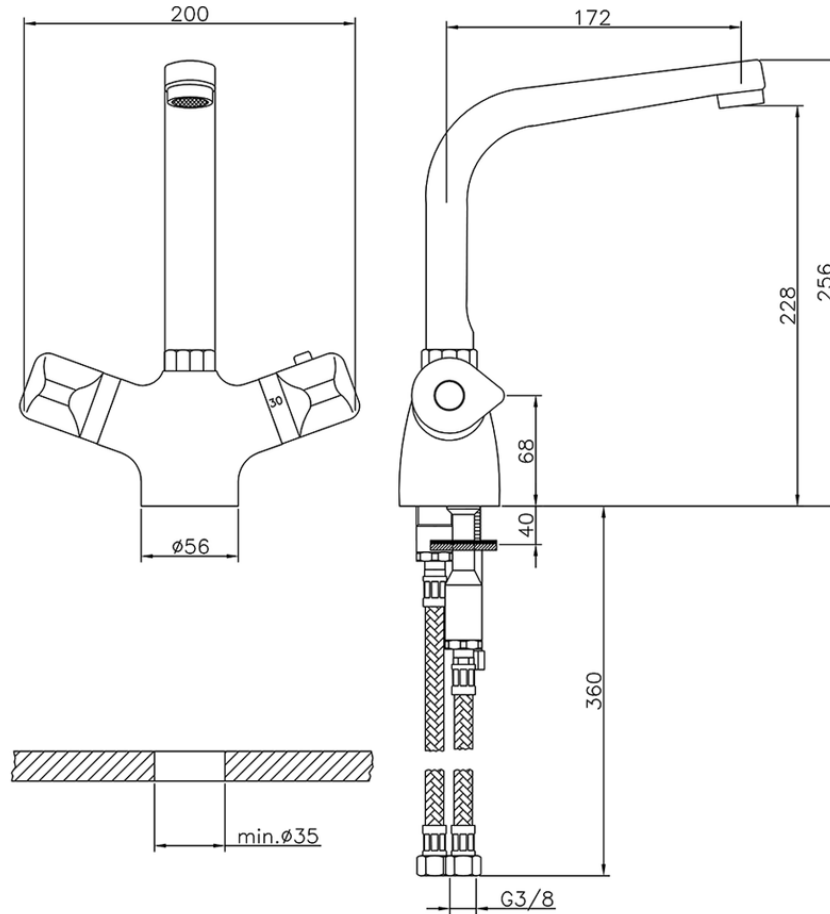

Miscelatore termostatico lavello COLLETTIVITÀ_CLT65010

CLT65010

<https://www.huberitalia.com/miscelatore-termostatico-lavello-collettivita-clt65010>

2026-06-10