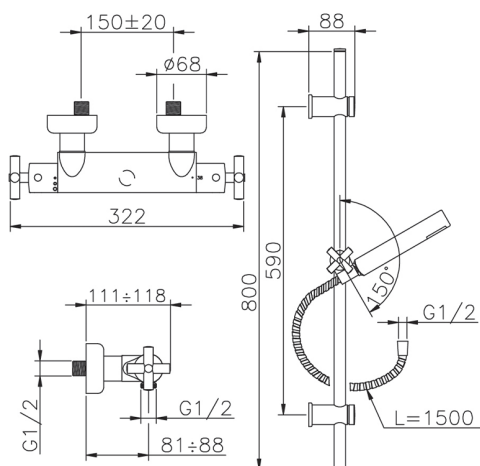

Miscelatore termostatico doccia con saliscendi SUITE_SUS01010

MODELLO **SUS01010**

Miscelatore termostatico doccia con saliscendi, saliscendi con supporto scorrevole 59 cm, doccetta monogetto minimalista D.27 mm ABS, flex Ottone 150 cm

FINITURE DISPONIBILI

-  **21** 21 Cromo
-  **40** 40 Nero Opaco
-  **2F** 2F Nichel Spazzolato
-  **2W** 2W Oro Spazzolato

CARATTERISTICHE

Ricambio Cartuccia **24.04A.PP**

Cartuccia Termostatica Plus P 8X20