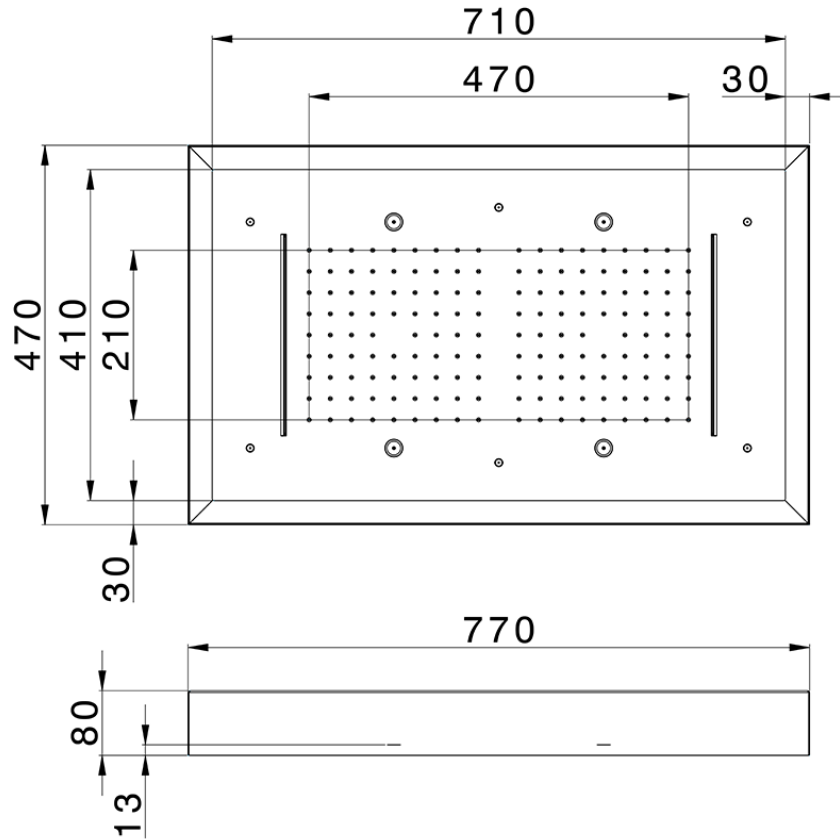

## Soffione a soffitto con cromoterapia 770x470 mm ZEN\_ZS1C0180

ZS1C0180

<https://www.huberitalia.com/soffione-a-soffitto-con-cromoterapia-770x470-mm-zen-zs1c0180>

2025-05-01