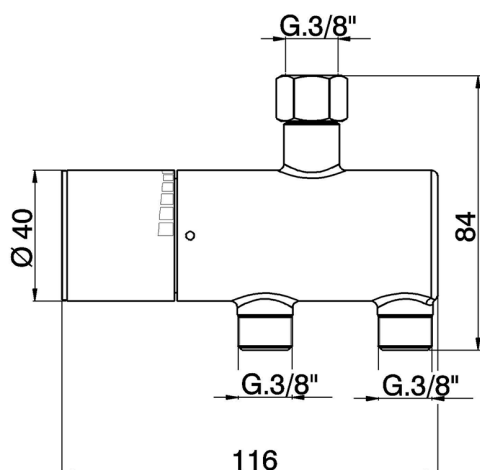

Limitatore di temperatura sotto lavabo COLLETTIVITÀ_TYT83010

MODELLO **TYT83010**

Limitatore di temperatura sotto lavabo, senza kit d'installazione

FINITURE DISPONIBILI

CARATTERISTICHE

2026-05-16