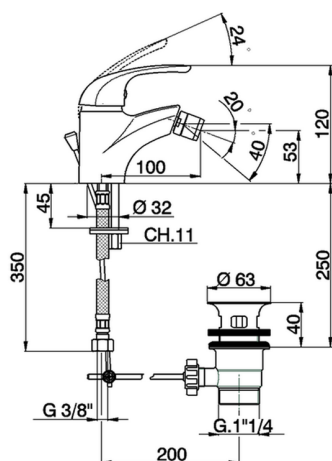

Miscelatore monocomando bidet NORMA_NM000551

MODELLO **NM000551**

Miscelatore monocomando bidet, con scarico automatico 1"1/4, flex inox G.3/8"

FINITURE DISPONIBILI

21 21 Cromo

CARATTERISTICHE

Ricambio Cartuccia **ZZ94034000**

Cartuccia Monocomando 35 mm

Miscelatore monocomando bidet NORMA_NM000551

NM000551

<https://www.huberitalia.com/miscelatore-monocomando-bidet-norma-nm000551>

2026-06-09