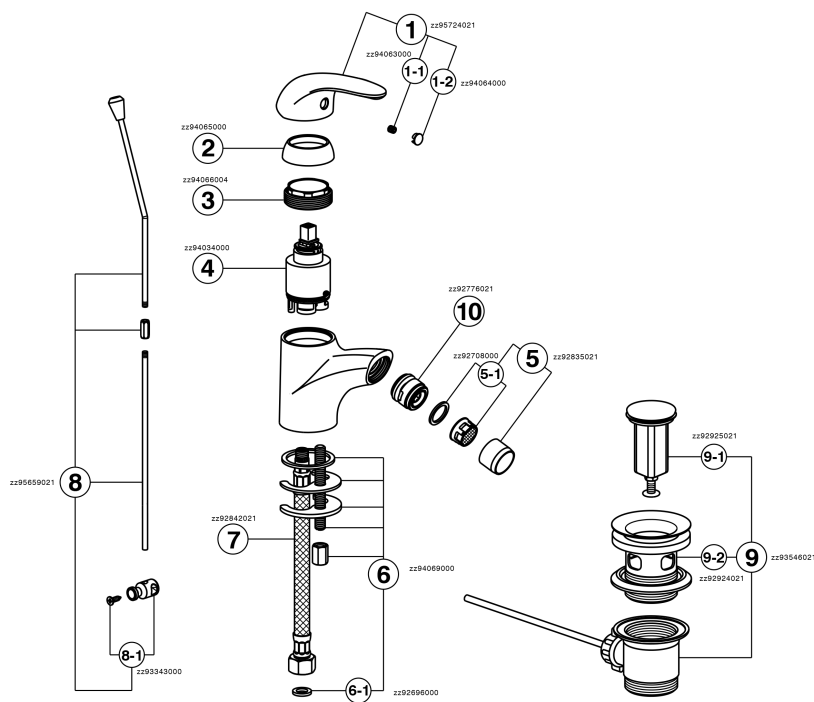

Miscelatore monocomando bidet NORMA_NM000551

MODELLO **NM000551**

Miscelatore monocomando bidet, con scarico automatico 1"1/4, flex inox G.3/8"

FINITURE DISPONIBILI

21 21 Cromo

CARATTERISTICHE

Ricambio Cartuccia **ZZ94034000**

Cartuccia Monocomando 35 mm

Miscelatore monocomando bidet NORMA_NM000551

NM000551

<https://www.huberitalia.com/miscelatore-monocomando-bidet-norma-nm000551>

2026-06-09