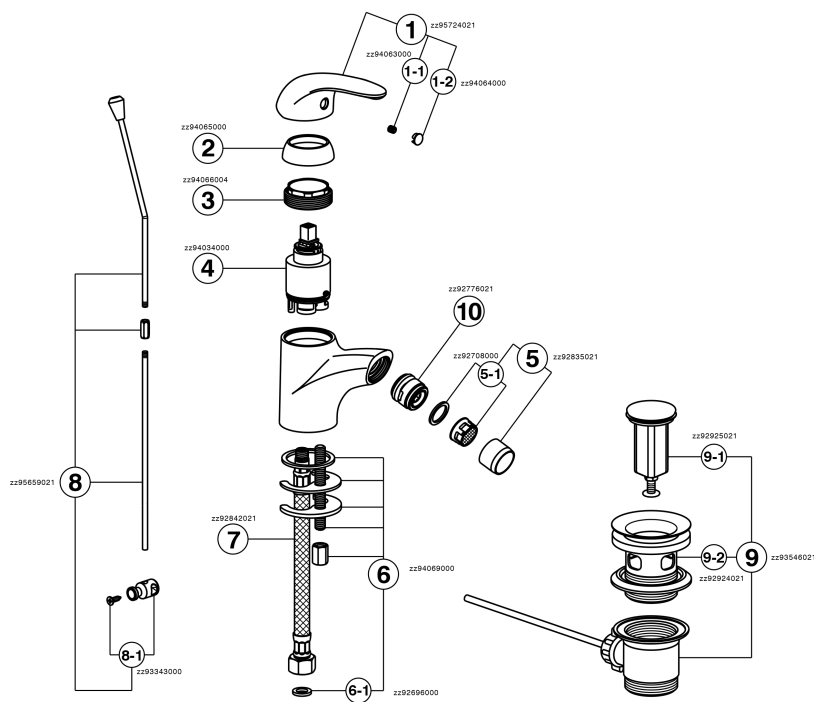

Miscelatore monocomando bidet NORMA_NM000551

NM000551

<https://www.huberitalia.com/miscelatore-monocomando-bidet-norma-nm000551>

2026-06-28