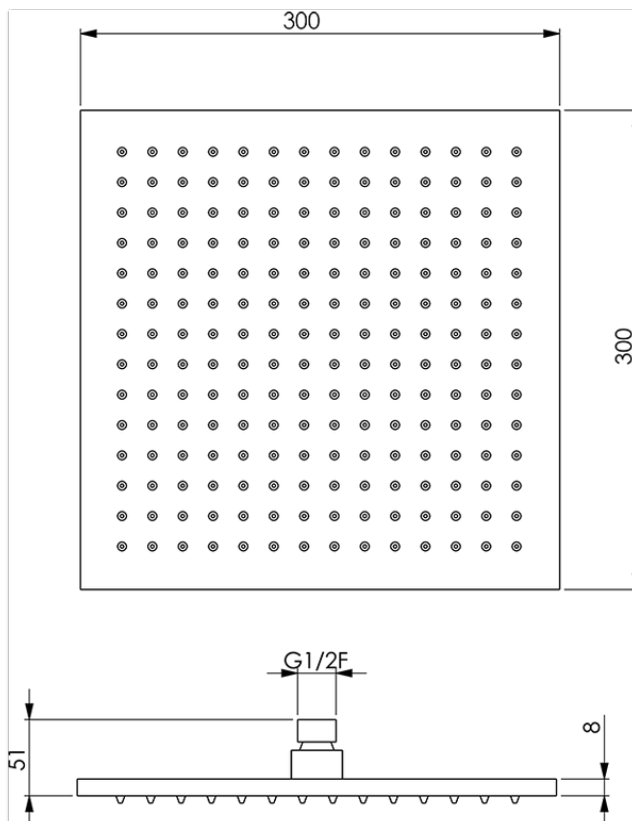

## Soffione doccia SHOWER\_SS016340

SS016340

<https://www.huberitalia.com/soffione-doccia-shower-ss016340>

2026-05-15