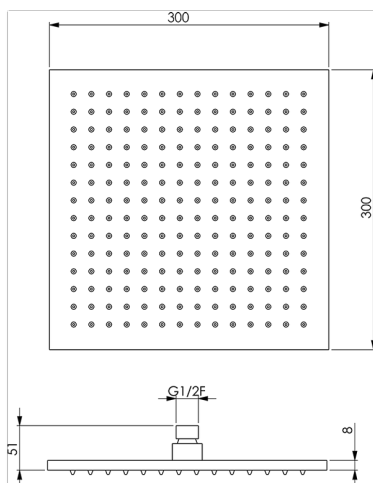

Soffione doccia SHOWER_SS016340

MODELLO **SS016340**

Soffione doccia,quadro 300x300 mm sp.8 mm,Ottone

FINITURE DISPONIBILI

-  **21** 21 Cromo
-  **2B** 2B Nichel Lucido
-  **2F** 2F Nichel Spazzolato
-  **40** 40 Nero Opaco
-  **4Q** 4Q Bianco Opaco