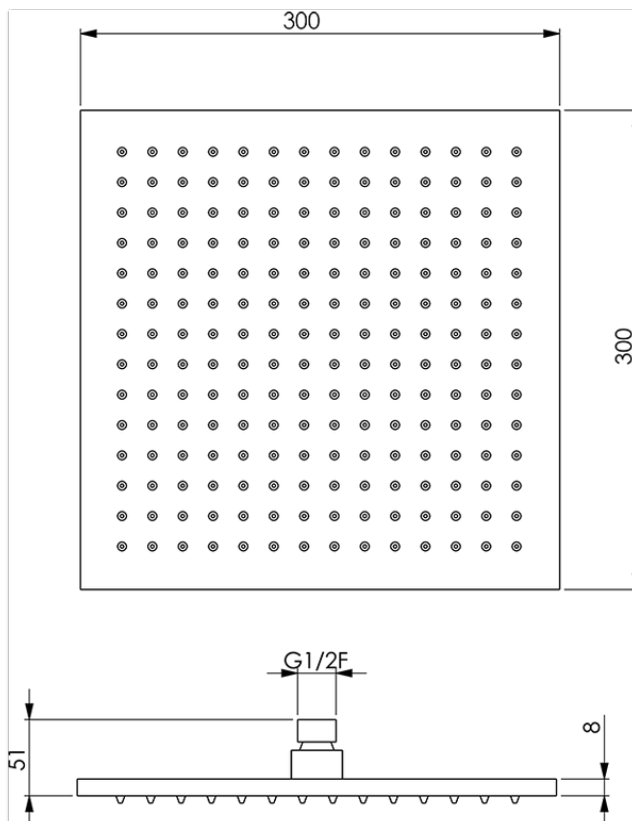

Soffione doccia SHOWER_SS016340

SS016340

<https://www.huberitalia.com/soffione-doccia-shower-ss016340>

2026-05-15