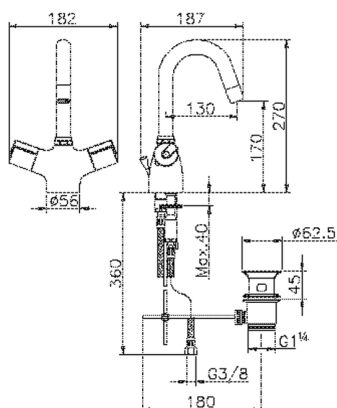

## Miscelatore termostatico lavabo THERMO\_PRT52010

MODELLO **PRT52010**

Miscelatore termostatico lavabo, con scarico automatico 1"1/4, bocca girevole, flex inox G.3/8"

FINITURE DISPONIBILI

CARATTERISTICHE

Ricambio Cartuccia **24.02A.PL**