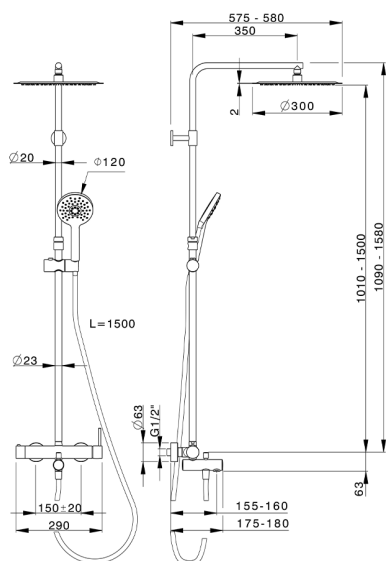

## Colonna vasca monocomando 3 funzioni COLUMNS\_K2004160

MODELLO **K2004160**

Colonna vasca monocomando 3 funzioni, colonna telescopica regolabile in altezza, doccetta 3 getti D.120 mm ABS, soffione tondo D.300 mm sp.2 mm in INOX, flessibile liscio SUPREME 150 cm

FINITURE DISPONIBILI

**21** 21 Cromo

**40** 40 Nero Opaco

CARATTERISTICHE

Ricambio Cartuccia **ZZ95435000**

**Cartuccia Monocomando 35 mm**

### DeviaStop

La tecnologia Devia Stop di Huber consente con un semplice movimento rotativo di gestire la portata dell'acqua e di scegliere la modalità d'erogazione (soffione, doccetta a mano).

2026-04-17