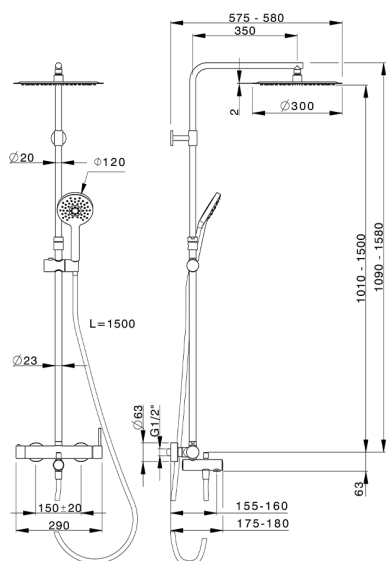

Colonna vasca monocomando 3 funzioni COLUMNS_K2004160

MODELLO **K2004160**

Colonna vasca monocomando 3 funzioni, colonna telescopica regolabile in altezza, doccetta 3 getti D.120 mm ABS, soffione tondo D.300 mm sp.2 mm in INOX, flessibile liscio SUPREME 150 cm

FINITURE DISPONIBILI

21 21 Cromo

40 40 Nero Opaco

CARATTERISTICHE

Ricambio Cartuccia **ZZ95435000**

Cartuccia Monocomando 35 mm

DeviaStop

La tecnologia Devia Stop di Huber consente con un semplice movimento rotativo di gestire la portata dell'acqua e di scegliere la modalità d'erogazione (soffione, doccetta a mano).