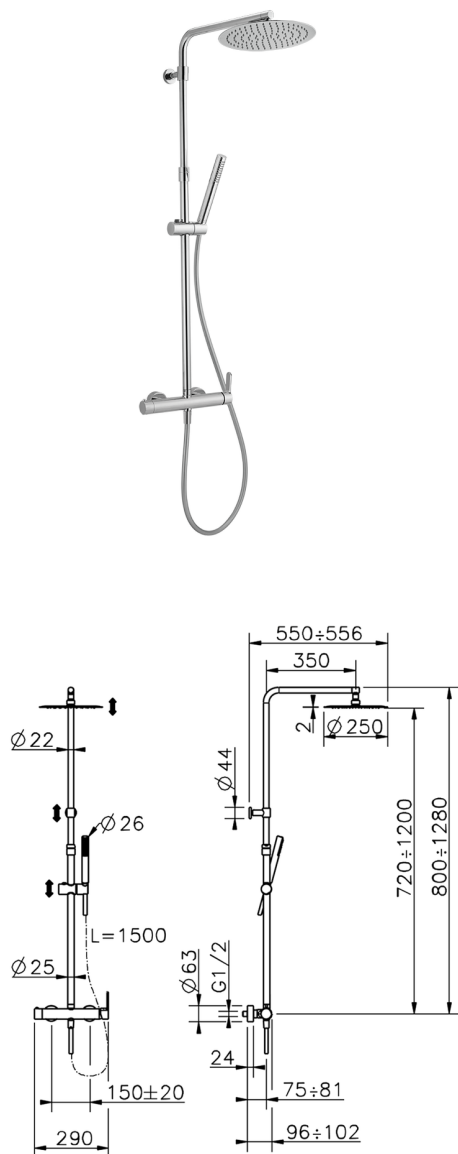

Colonna doccia monocomando 2 funzioni H2_H2004032

MODELLO **H2004032**

Colonna doccia monocomando 2 funzioni,deviastop
2 uscite,colonna telescopica,supporto doccetta
scorrevole,doccetta monogetto minimalista in ABS
D.26 mm,soffione tondo D.250 mm sp.2 mm in
INOX,flessibile liscio SILVERFLEX 150 cm

FINITURE DISPONIBILI

21 21 Cromo

CARATTERISTICHE

Ricambio Cartuccia **ZZ95435000**

Cartuccia Monocomando 35 mm

Colonna doccia monocomando 2 funzioni H2_H2004032

H2004032

<https://www.huberitalia.com/colonna-doccia-monocomando-2-funzioni-h2-h2004032>