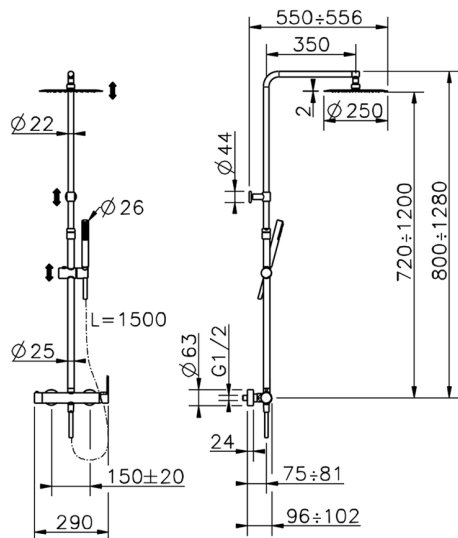

Colonna doccia monocomando 2 funzioni H2_H2004032

MODELLO **H2004032**

Colonna doccia monocomando 2 funzioni,deviastop
2 uscite,colonna telescopica,supporto doccetta
scorrevole,doccetta monogetto minimalista in ABS
D.26 mm,soffione tondo D.250 mm sp.2 mm in
INOX,flessibile liscio SILVERFLEX 150 cm

FINITURE DISPONIBILI

21 21 Cromo

CARATTERISTICHE

Ricambio Cartuccia **ZZ95435000**

Cartuccia Monocomando 35 mm

Colonna doccia monocomando 2 funzioni H2_H2004032

H2004032

<https://www.huberitalia.com/colonna-doccia-monocomando-2-funzioni-h2-h2004032>