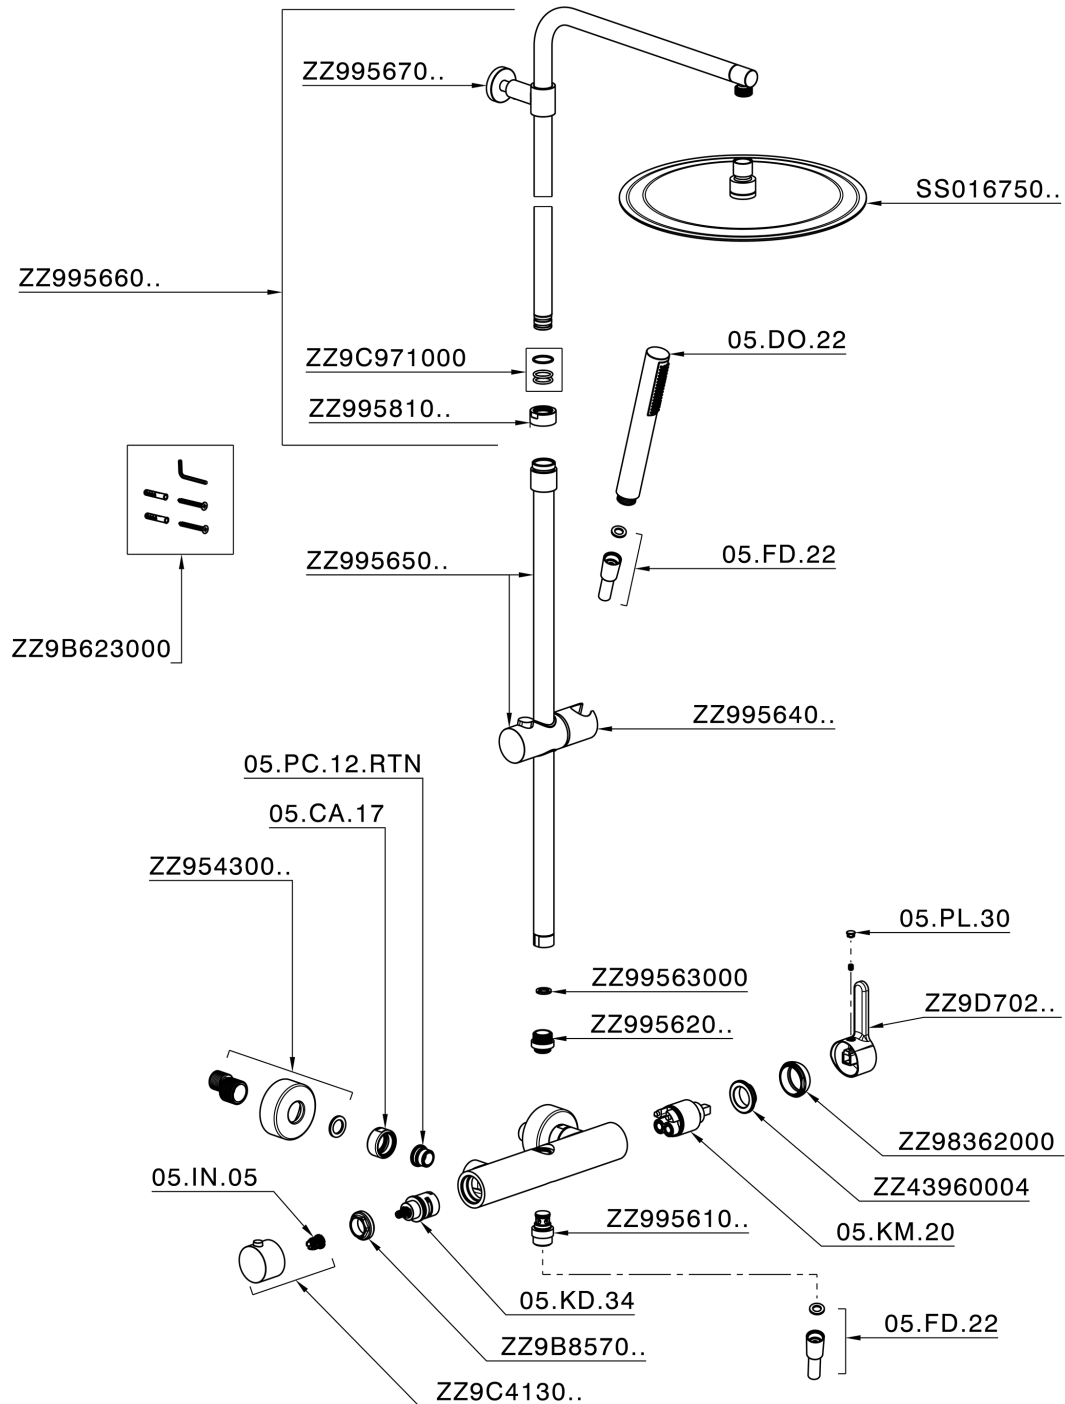

Colonna doccia monocomando 2 funzioni H2_H2004032

MODELLO **H2004032**

Colonna doccia monocomando 2 funzioni,deviastop
2 uscite,colonna telescopica,supporto doccetta
scorrevole,doccetta monogetto minimalista in ABS
D.26 mm,soffione tondo D.250 mm sp.2 mm in
INOX,flessibile liscio SILVERFLEX 150 cm

FINITURE DISPONIBILI

21 21 Cromo

CARATTERISTICHE

Ricambio Cartuccia **ZZ95435000**

Cartuccia Monocomando 35 mm

Colonna doccia monocomando 2 funzioni H2_H2004032

H2004032

<https://www.huberitalia.com/colonna-doccia-monocomando-2-funzioni-h2-h2004032>