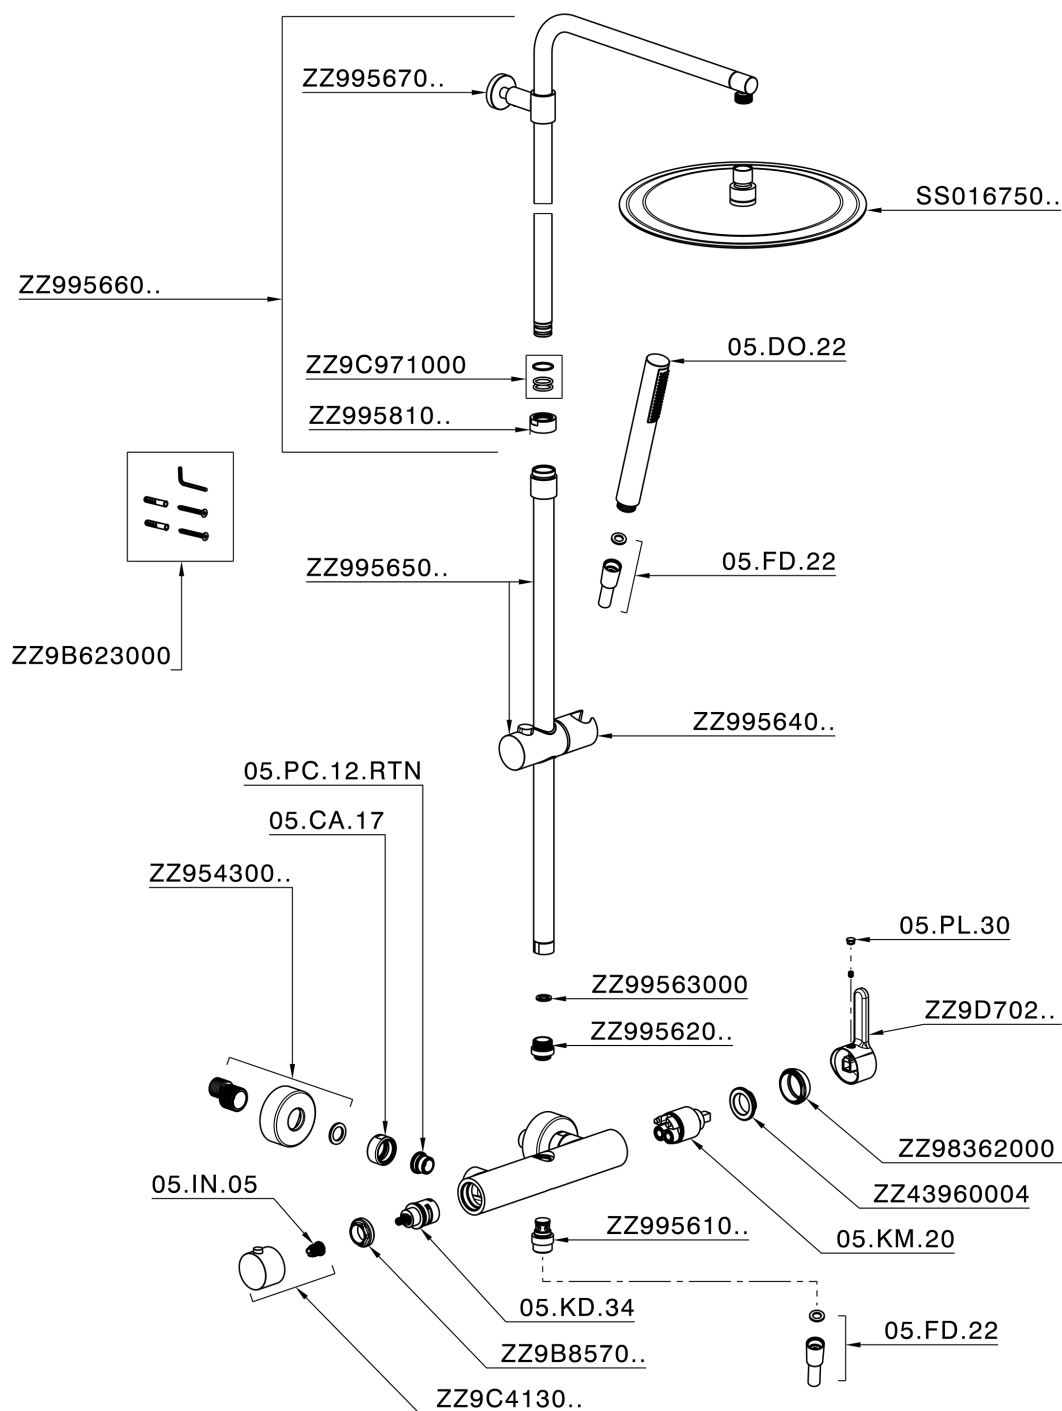

Colonna doccia monocomando 2 funzioni H2_H2004032

MODELLO **H2004032**

Colonna doccia monocomando 2 funzioni,deviastop
2 uscite,colonna telescopica,supporto doccetta
scorrevole,doccetta monogetto minimalista in ABS
D.26 mm,soffione tondo D.250 mm sp.2 mm in
INOX,flessibile liscio SILVERFLEX 150 cm

FINITURE DISPONIBILI

21 21 Cromo

CARATTERISTICHE

Ricambio Cartuccia **ZZ95435000**

Cartuccia Monocomando 35 mm

Colonna doccia monocomando 2 funzioni H2_H2004032

H2004032

<https://www.huberitalia.com/colonna-doccia-monocomando-2-funzioni-h2-h2004032>