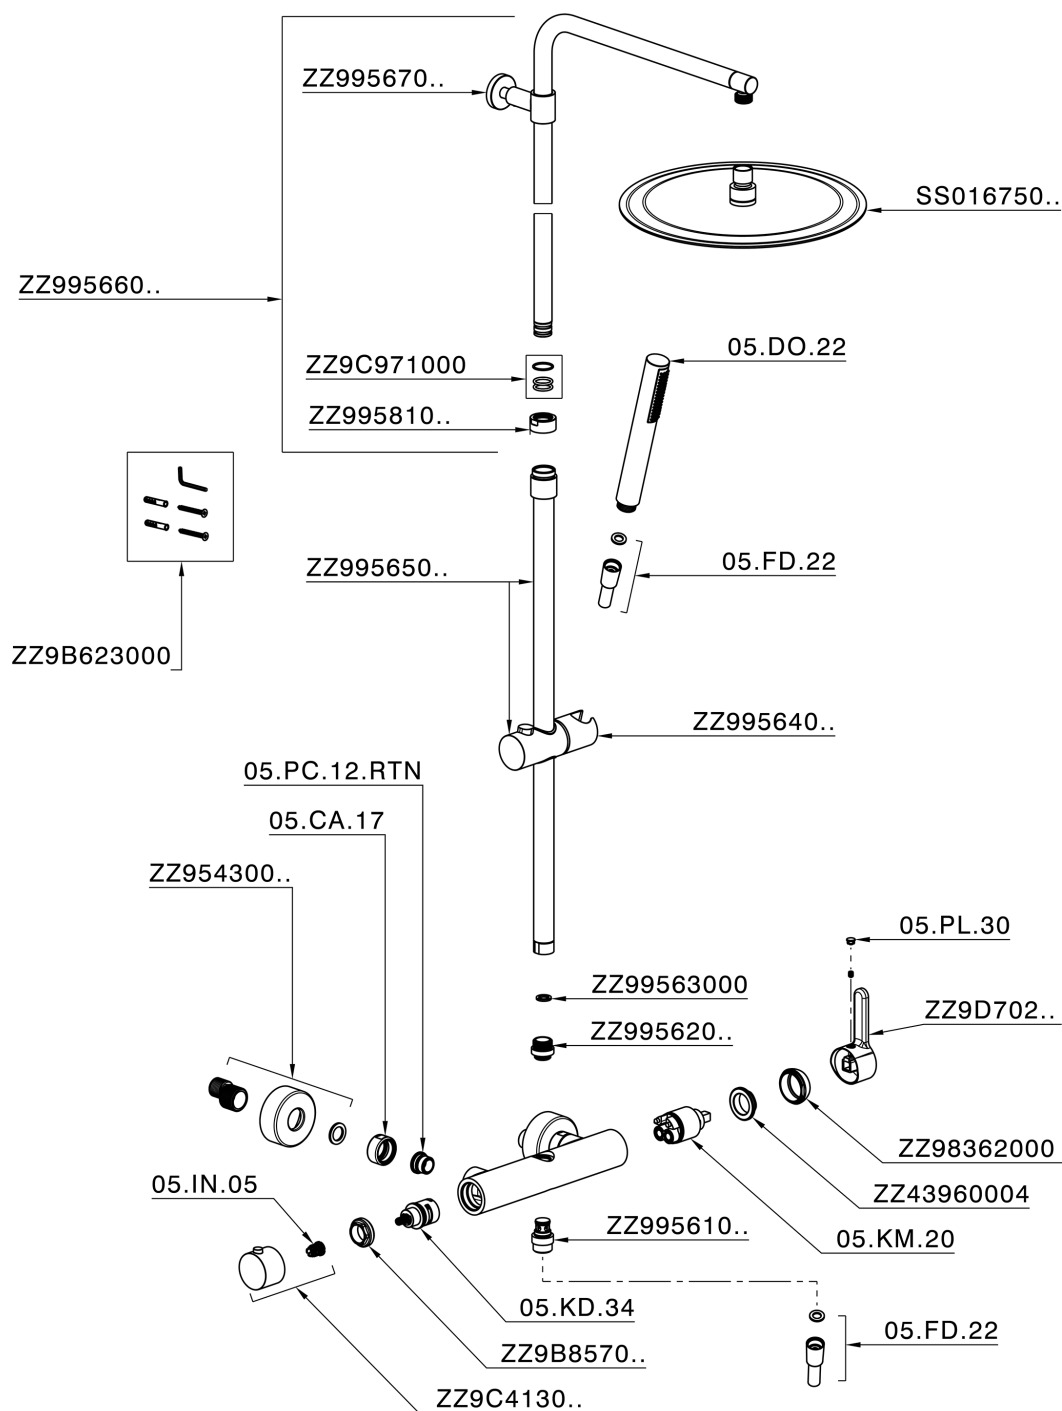

Colonna doccia monocomando 2 funzioni H2_H2004032

H2004032

<https://www.huberitalia.com/colonna-doccia-monocomando-2-funzioni-h2-h2004032>

2026-06-27