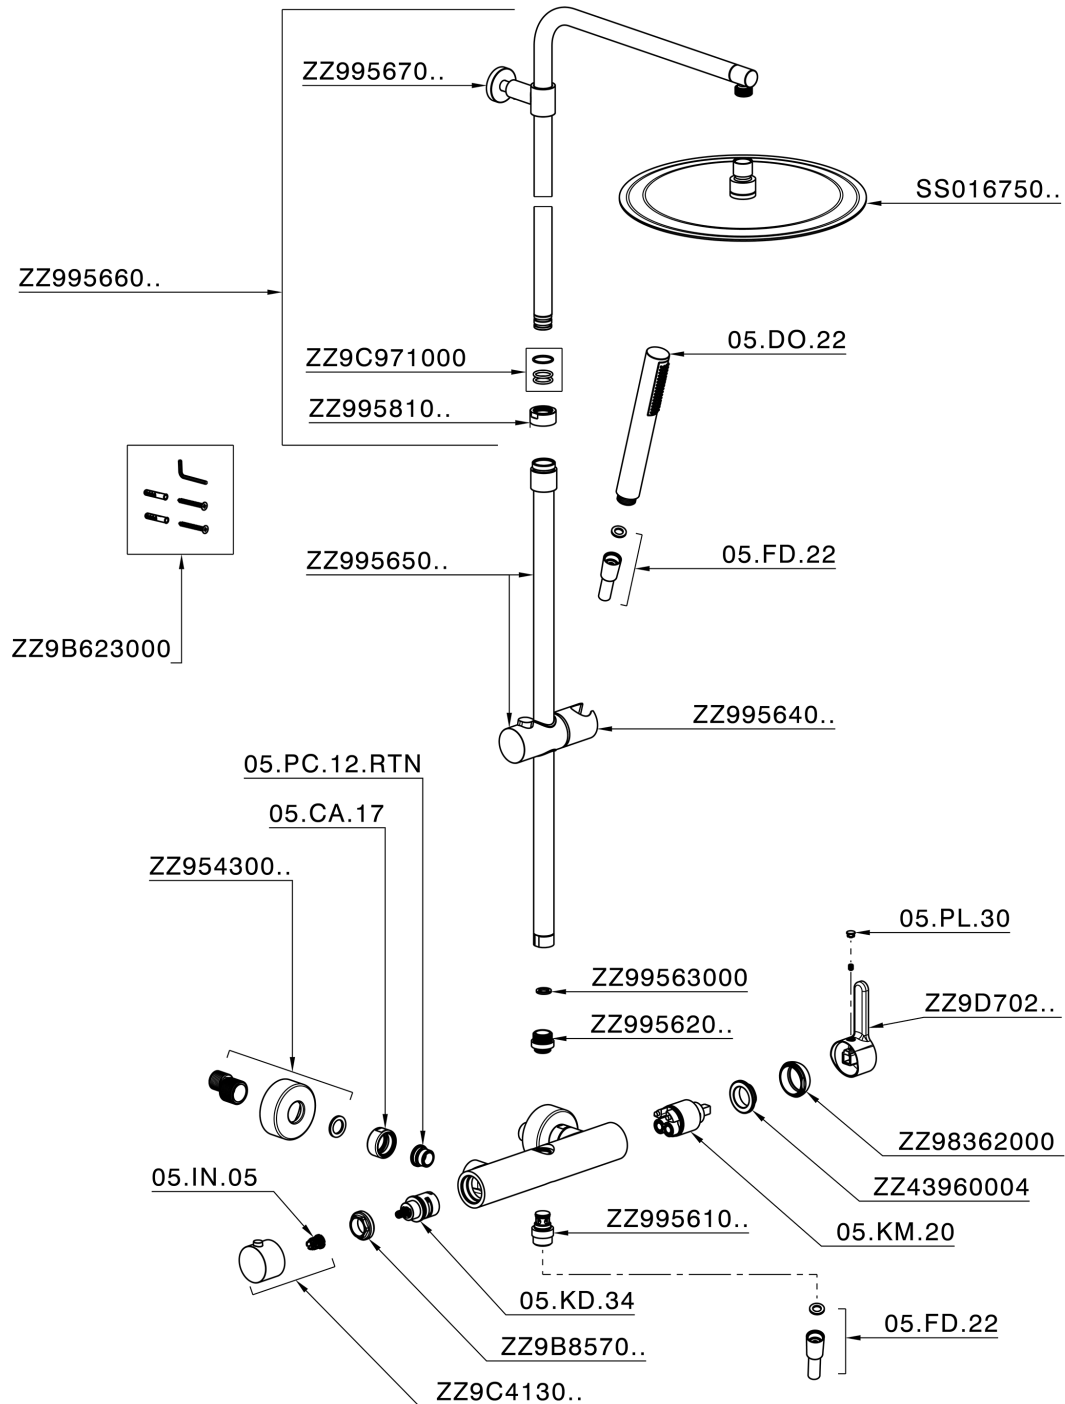

## Colonna doccia monocomando 2 funzioni H2\_H2004032

H2004032

<https://www.huberitalia.com/colonna-doccia-monocomando-2-funzioni-h2-h2004032>

2026-04-17