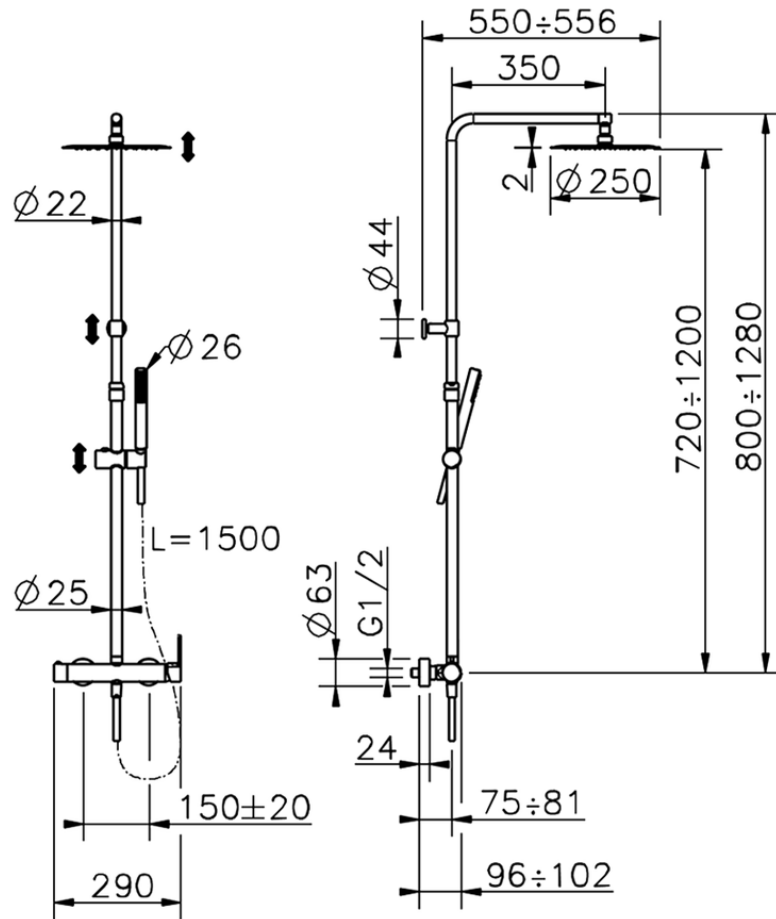

Colonna doccia monocomando 2 funzioni H2\_H2004032

H2004032

<https://www.huberitalia.com/colonna-doccia-monocomando-2-funzioni-h2-h2004032>

2026-06-27