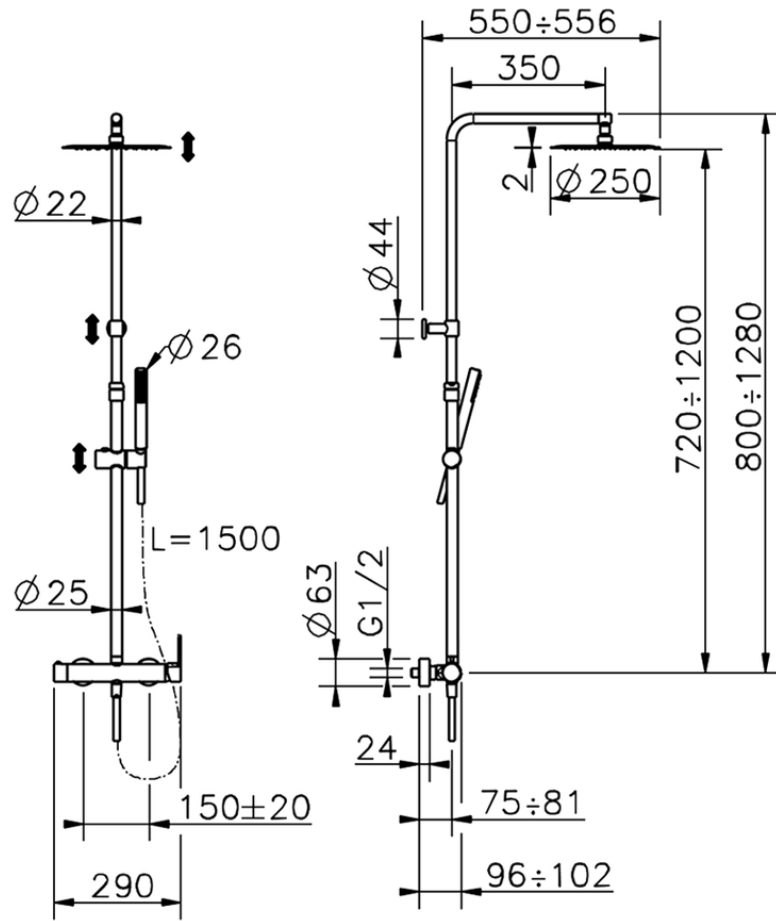

Colonna doccia monocomando 2 funzioni H2\_H2004032

H2004032

<https://www.huberitalia.com/colonna-doccia-monocomando-2-funzioni-h2-h2004032>

2026-04-17