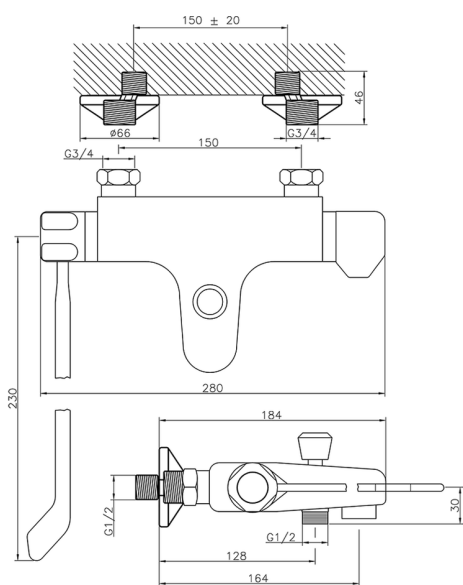

Miscelatore termostatico vasca COLLETTIVITÀ_CLT25020

MODELLO **CLT25020**

Miscelatore termostatico vasca, senza completo doccia, attacco per flessibile 1/2" M, con leva clinica

FINITURE DISPONIBILI

21 21 Cromo

CARATTERISTICHE

Ricambio Cartuccia **24.04A.PP**

Cartuccia Termostatica Plus P 8X20

Termostatico

Il Termostatico Huber è il tuo personale gestore dell'acqua che ti aiuta a gestire e controllare acqua ed energia senza sprechi.