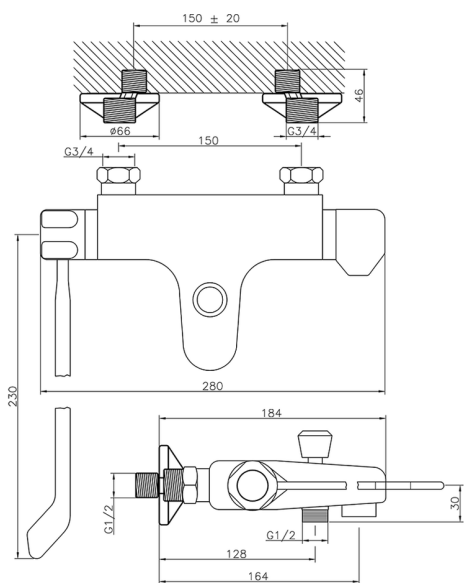

Miscelatore termostatico vasca COLLETTIVITÀ_CLT25020

MODELLO **CLT25020**

Miscelatore termostatico vasca, senza completo doccia, attacco per flessibile 1/2" M, con leva clinica

FINITURE DISPONIBILI

21 21 Cromo

CARATTERISTICHE

Ricambio Cartuccia **24.04A.PP**

Cartuccia Termostatica Plus P 8X20

Termostatico

Il Termostatico Huber è il tuo personale gestore dell'acqua che ti aiuta a gestire e controllare acqua ed energia senza sprechi.