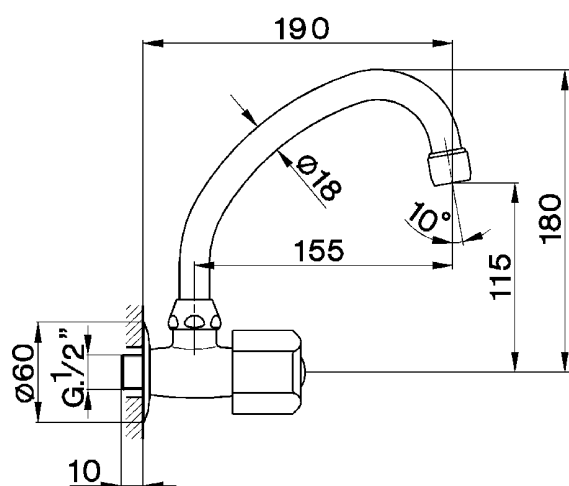

Rubinetto monoacqua a parete EVA_EV001430

MODELLO **EV001430**

Rubinetto monoacqua a parete, senza maniglia

FINITURE DISPONIBILI

CARATTERISTICHE

2026-04-17