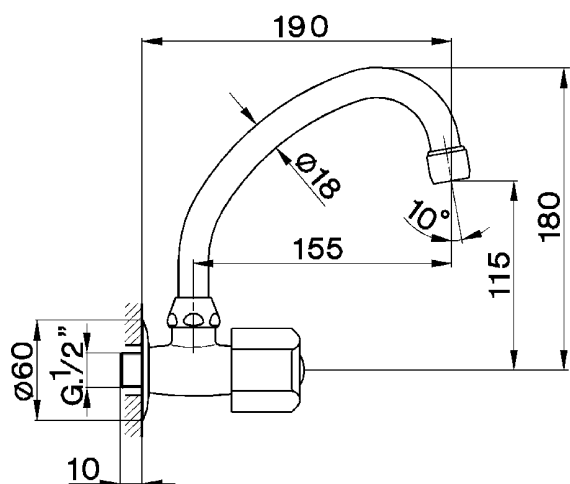

Rubinetto monoacqua a parete EVA_EV001430

MODELLO **EV001430**

Rubinetto monoacqua a parete, senza maniglia

FINITURE DISPONIBILI

CARATTERISTICHE

2026-06-28