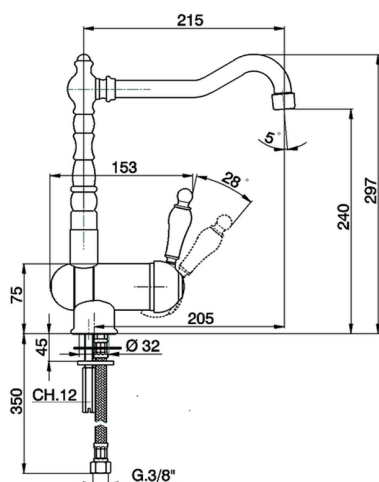

Miscelatore monocomando lavello pieghevole KITCHEN_CM001530

MODELLO **CM001530**

Miscelatore monocomando lavello pieghevole, bocca girevole, flex inox G.3/8"

FINITURE DISPONIBILI

-  **21** 21 Cromo
-  **26** 26 Vecchio Rame
-  **27** 27 Vecchio Bronzo
-  **2A** 2A Nichel Satinato Spazzolato

CARATTERISTICHE

Ricambio Cartuccia **ZZ92909000**

Cartuccia Monocomando 43 mm

2026-05-13