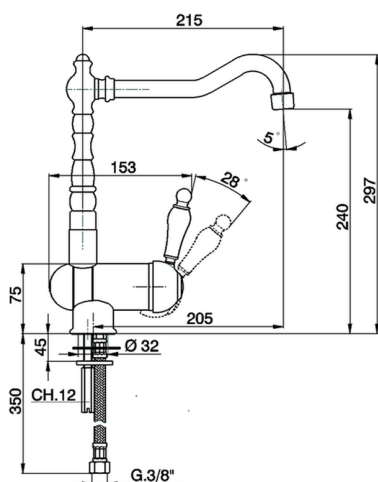

## Miscelatore monocomando lavello pieghevole KITCHEN\_CM001530

MODELLO **CM001530**

Miscelatore monocomando lavello pieghevole, bocca girevole, flex inox G.3/8"

### CARATTERISTICHE

Ricambio Cartuccia **ZZ92909000**

**Cartuccia Monocomando 43 mm**

2026-05-15